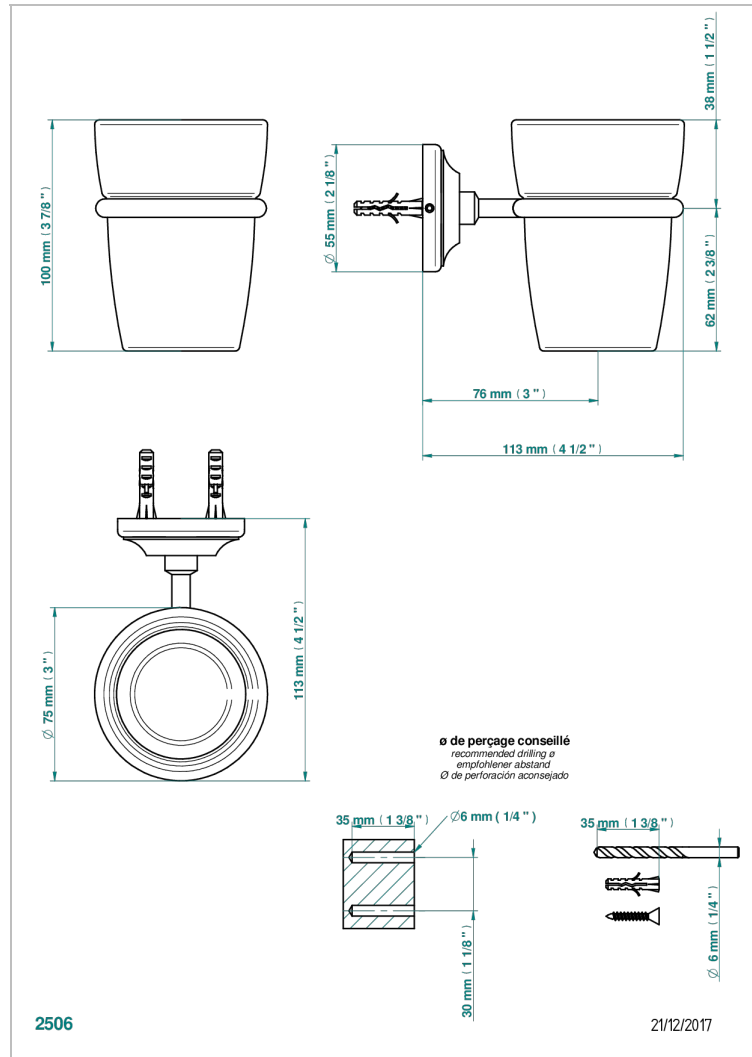

CHARLESTON CON MANETAS

G75-536

Portavaso mural con vaso de cristal

THG[®]
PARIS

CARACTERÍSTICAS

- Charleston con manetas
- Portavaso mural con vaso de cristal

ACABADOS DISPONIBLES

Bronce claro - D01
Cerámica negra mate - D30
Cromo - A02
Cromo / dorado - G02
Cromo mate - C02
Dorado - F01