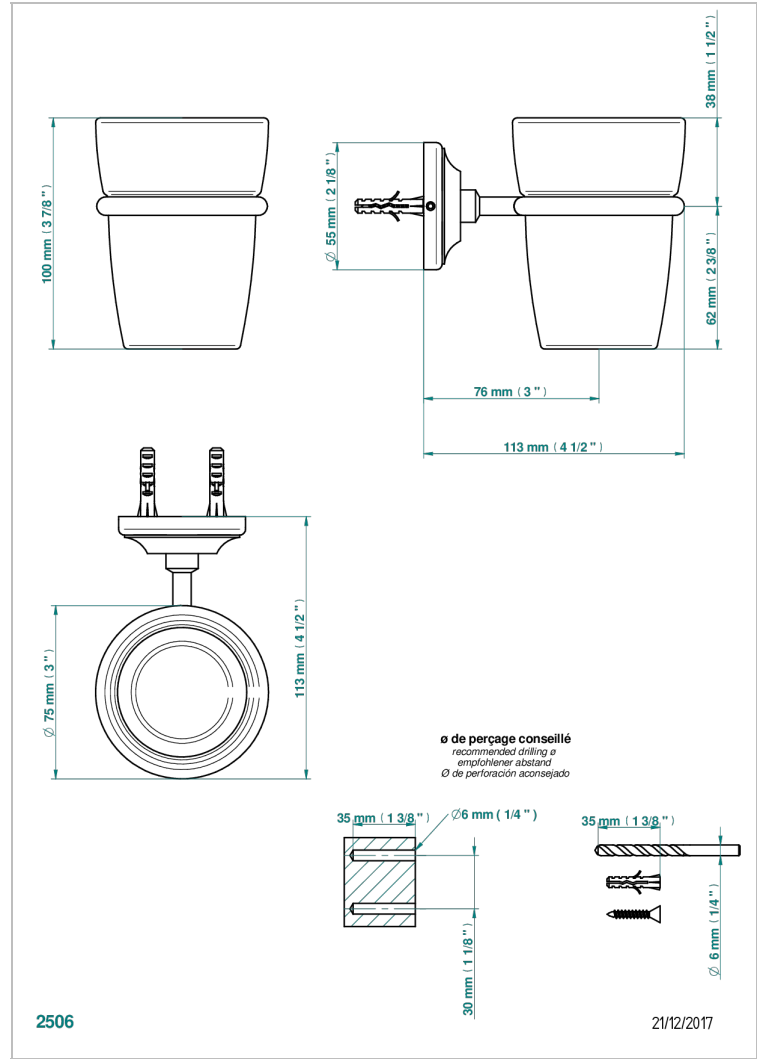

# CHARLESTON CON MANETAS METAL LISO

G3N-536

Portavaso mural con vaso de cristal

THG<sup>®</sup>  
PARIS

## CARACTERÍSTICAS

- Charleston con manetas metal liso
- Portavaso mural con vaso de cristal