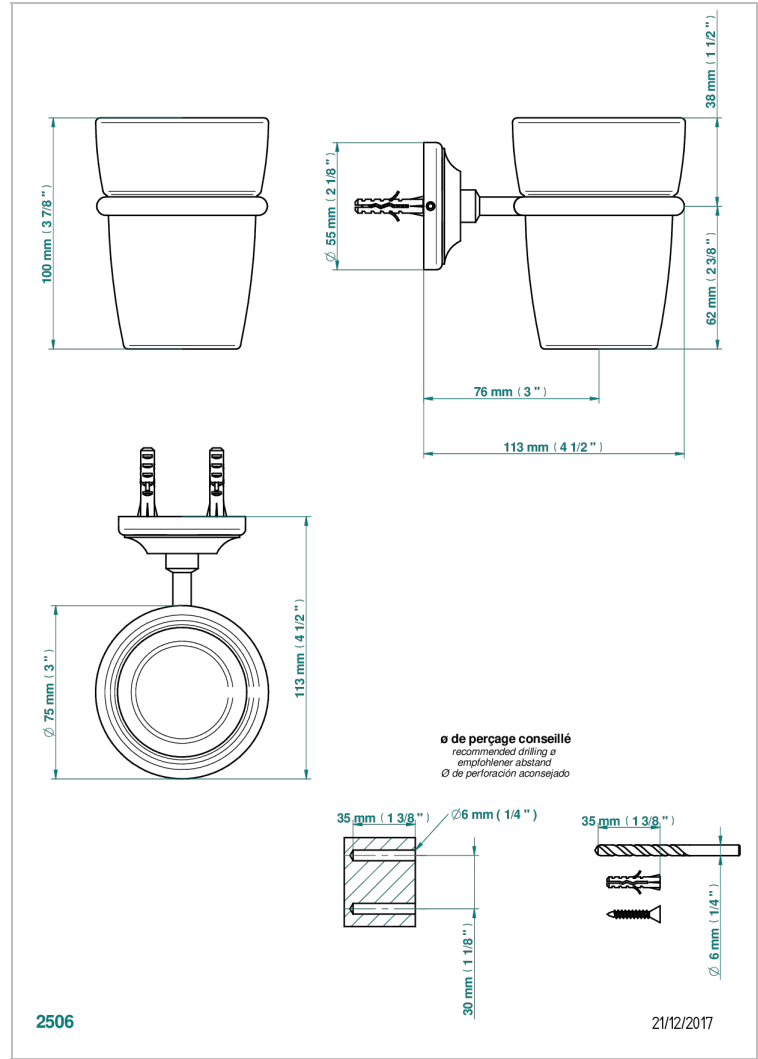

BROADWAY A MANETTES

A04-536

Porte-verre mural avec verre

THG[®]
PARIS

CARACTÉRISTIQUES

- Accessoire en laiton
- Gobelet en verre

FINITIONS DISPONIBLES

Bronze clair - D01
Chromé - A02
Chromé / doré - G02
Chromé mat - C02
Doré brillant - F01
Doré mat - F07