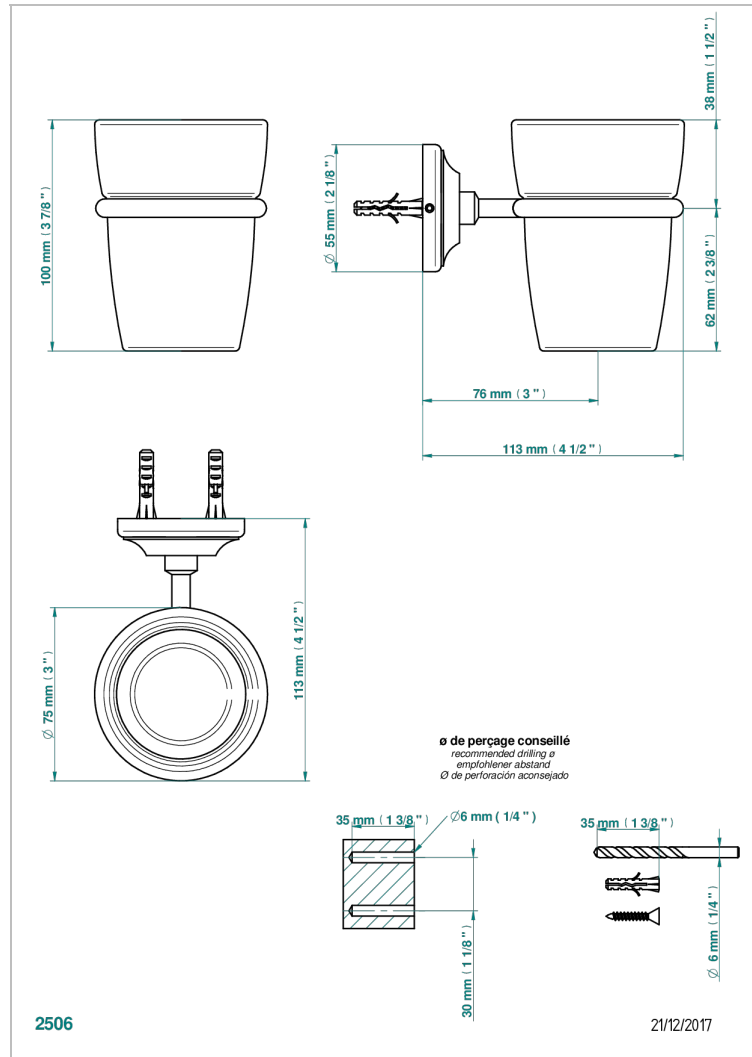

BROADWAY CON MANETAS

A04-536

Portavaso mural con vaso de cristal

THG[®]
PARIS

CARACTERÍSTICAS

- Broadway con manetas
- Portavaso mural con vaso de cristal

ACABADOS DISPONIBLES

Bronce claro - D01
Cerámica negra mate - D30
Cobre viejo mate - H07
Cromo - A02
Cromo / dorado - G02
Cromo mate - C02