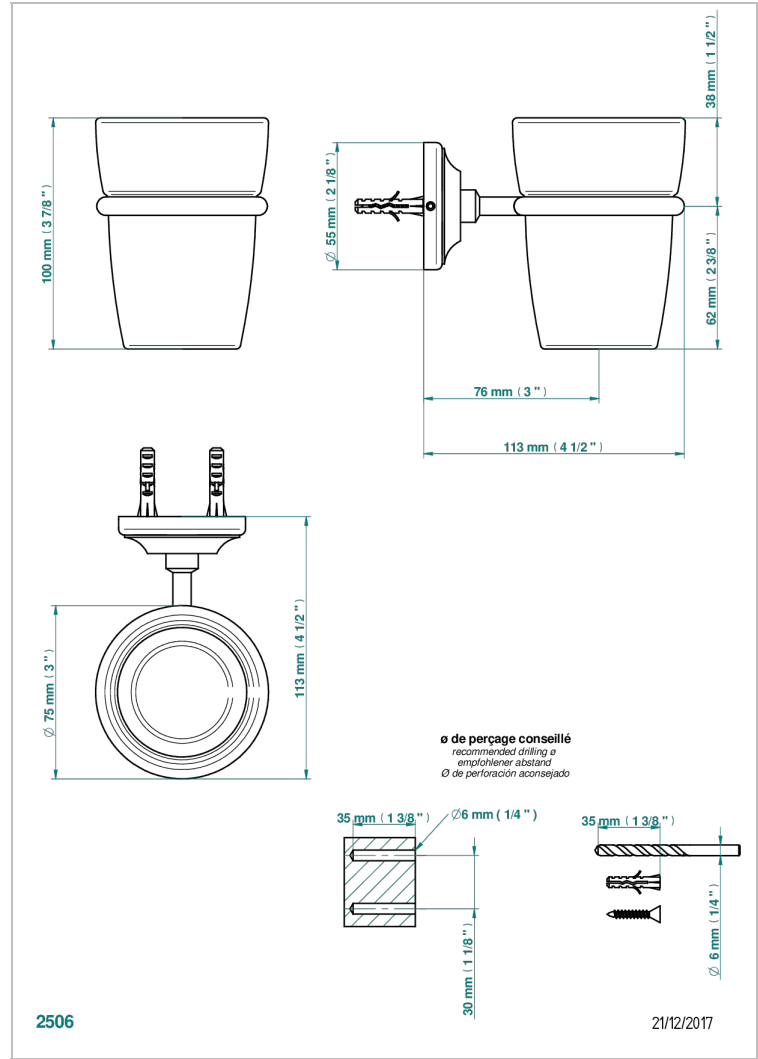

# BROADWAY A MANETTES

A04-536

Porte-verre mural avec verre

THG<sup>®</sup>  
PARIS

## CARACTÉRISTIQUES

- Accessoire en laiton
- Gobelet en verre