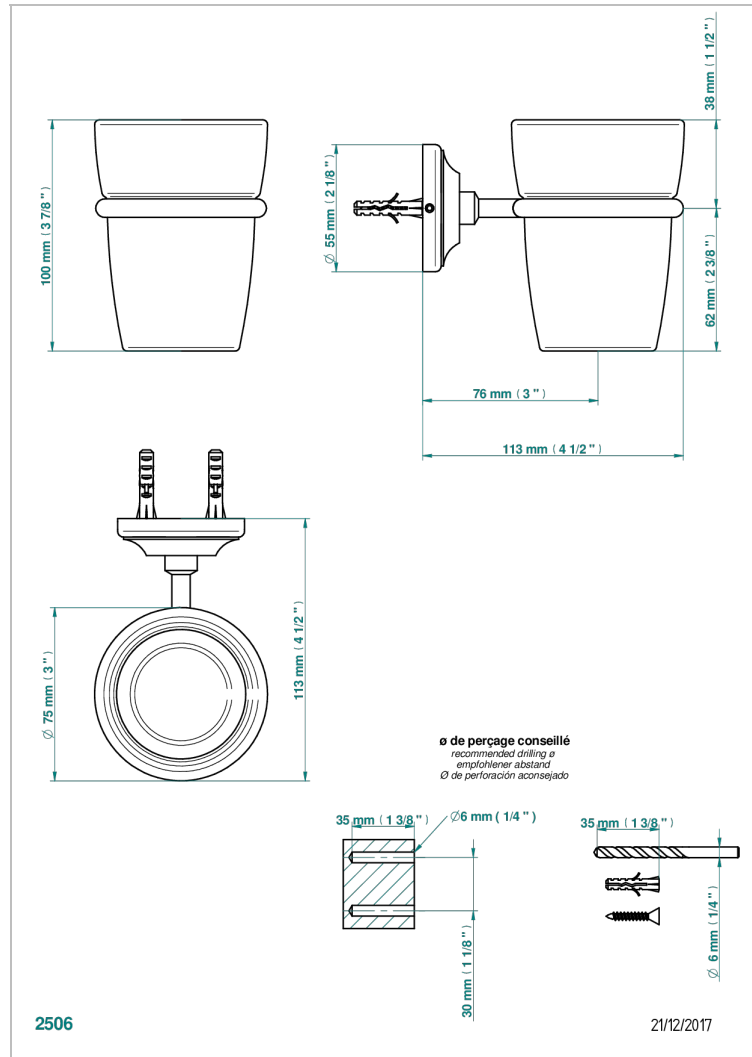

# BROADWAY CON MANETAS

A04-536

Portavaso mural con vaso de cristal

THG<sup>®</sup>  
PARIS

## CARACTERÍSTICAS

- Broadway con manetas
- Portavaso mural con vaso de cristal