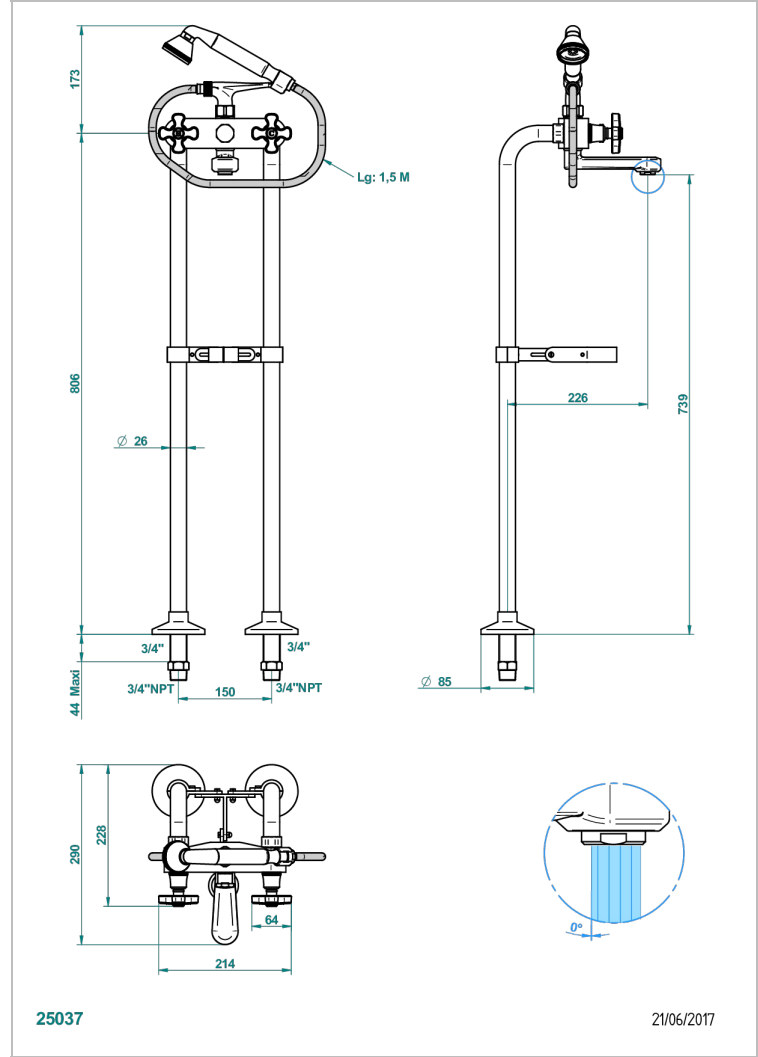

Mélangeur bain douche entraxe 150 mm sur colonne Ø26 hauteur 860 mm avec jonction us et té de fixation pour vidage Ø 38 mm, standard américain

### CARACTERÍSTICAS

- Art Déco
- Mélangeur bain douche entraxe 150 mm sur colonne Ø26 hauteur 860 mm avec jonction us et té de fixation pour vidage Ø 38 mm, standard américain

### ESPECIFICACIONES TÉCNICAS

- Recommandé : 3 bars (max. 5 bars) - Advised : 43,5 psi (max. 72 psi)
- Bec : 35 l/min à 3 bars - Douchette : 9,5 l/min à 3 bars
- Spout : 9.26 gpm at 43.5 psi - Handshower : 2.5 gpm at 43.5 psi