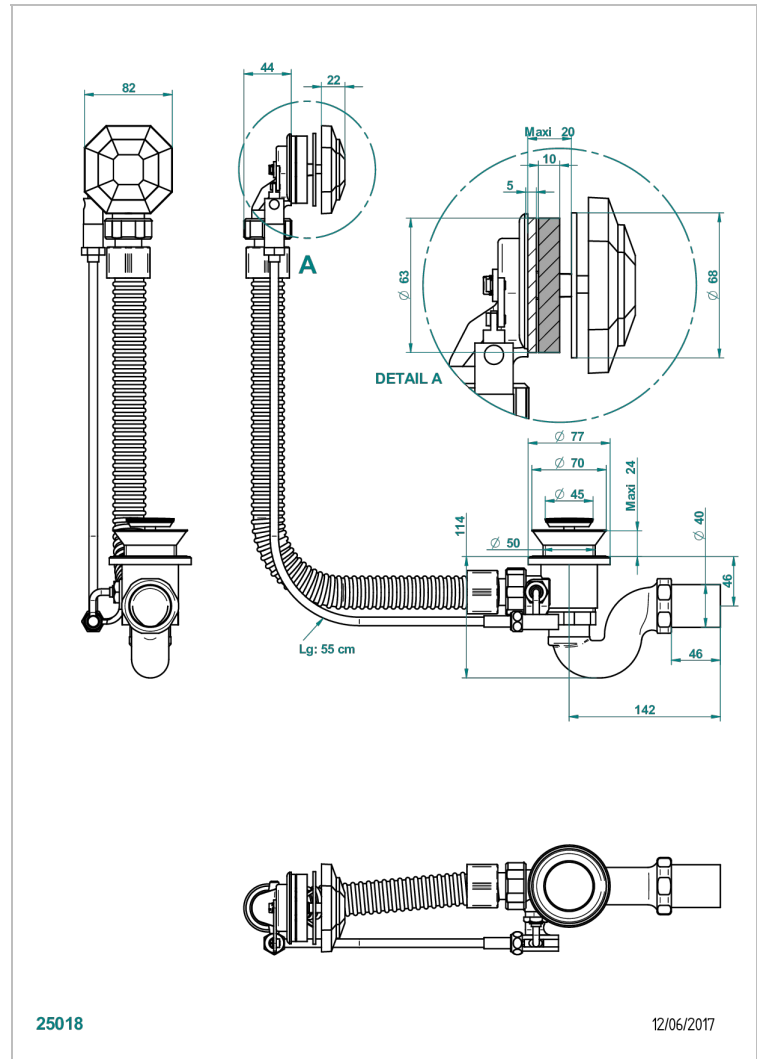

ART DECO CRISTAL

A56-300

Vidage automatique pour baignoire, câble lg 55 cm

THG[®]
PARIS

CARACTÉRISTIQUES

- Volant de vidage, siphon et clapet en laiton
- Pour baignoire à passage de bonde de \varnothing 52 mm
- Câble de longueur 55 cm - Autres longueurs sur demande
- Sortie de siphon \varnothing 40 mm