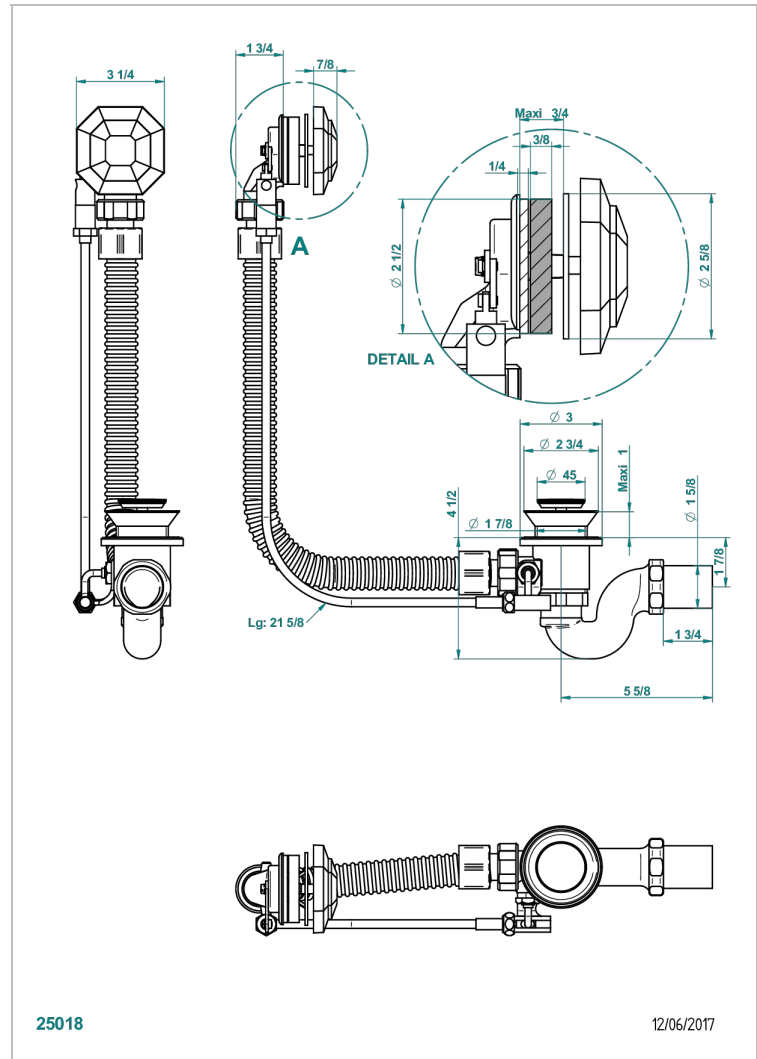

# ART DECO CRISTAL

A56-300

Vidage automatique pour baignoire, câble lg 55 cm

THG<sup>®</sup>  
PARIS

## CARACTÉRISTIQUES

- Volant de vidage, siphon et clapet en laiton
- Pour baignoire à passage de bonde de Ø 52 mm
- Câble de longueur 55 cm - Autres longueurs sur demande
- Sortie de siphon Ø 40 mm