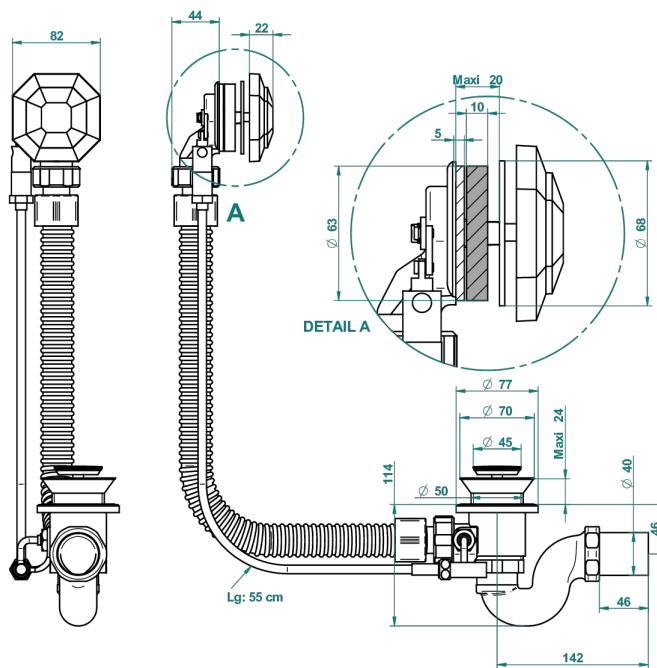

ART DECO CON MANETAS

A55-300

Desagüe automatico de bañera lg 55 cm

THG[®]
PARIS

25018

12/06/2017

CARACTERÍSTICAS

- Art Deco con manetas
- Desagüe automatico de bañera lg 55 cm