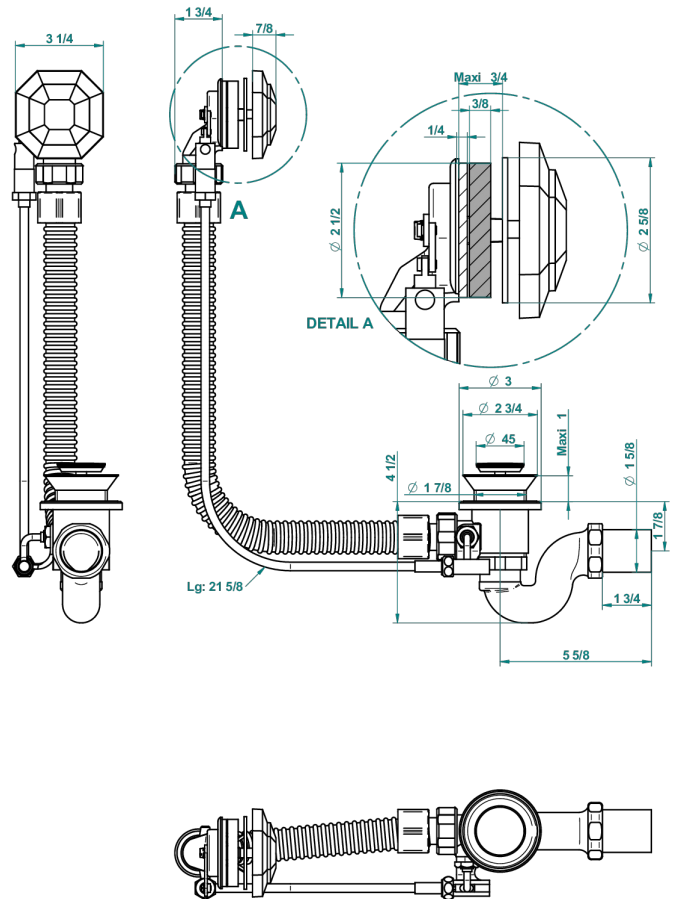

# ART DECO CON MANETAS

A55-300

Desagüe automatico de bañera lg 55 cm

THG<sup>®</sup>  
PARIS

25018

12/06/2017

## CARACTERÍSTICAS

- Art Deco con manetas
- Desagüe automatico de bañera lg 55 cm