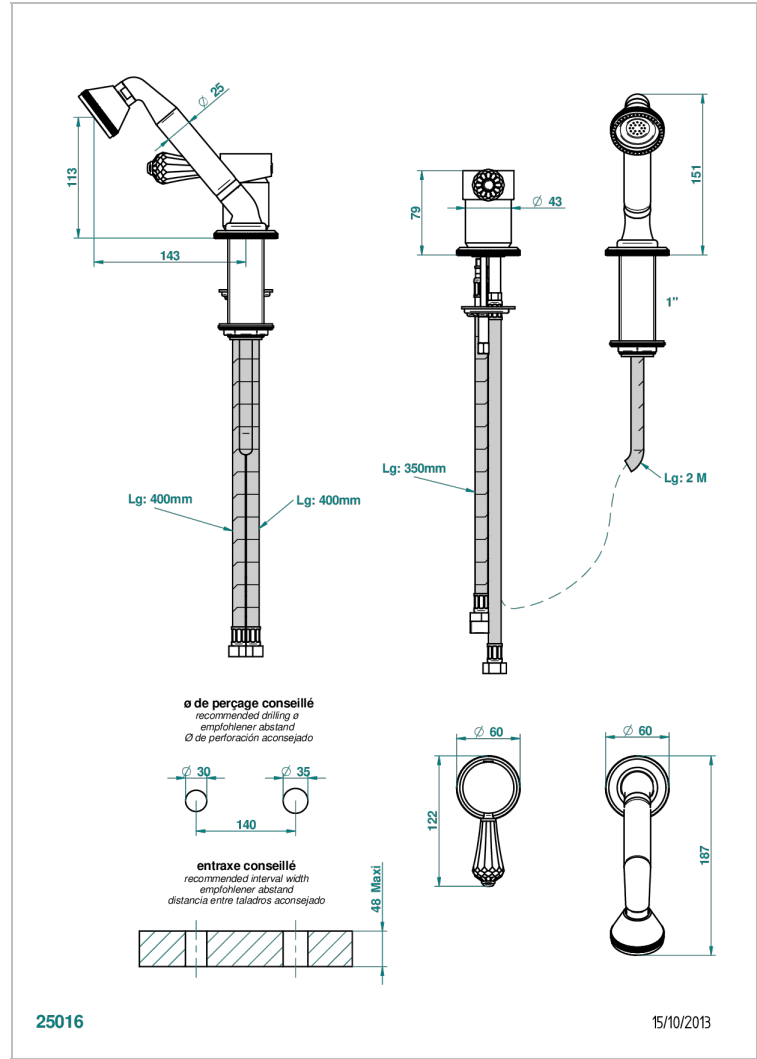

ART DECO CRYSTAL

A56-6523/60A

THG[®]
PARIS

Kit monomando de peluqueria : monomando con teleducha sobre encimera y flexo de 2 m y soporte

CARACTERÍSTICAS

- Art Déco Crystal
- Kit monomando de peluqueria : monomando con teleducha sobre encimera y flexo de 2 m y soporte

ESPECIFICACIONES TÉCNICAS

- Recommandé : 3 bars (max. 5 bars) - Advised : 43,5 psi (max. 72 psi)
- 8 l/min à 3 bars (2.12 gpm at 43.5 psi)

ACABADOS DISPONIBLES

Bronce claro - D01
Cerámica negra mate - D30
Cobre viejo mate - H07
Cromo - A02
Cromo / dorado - G02
Cromo mate - C02