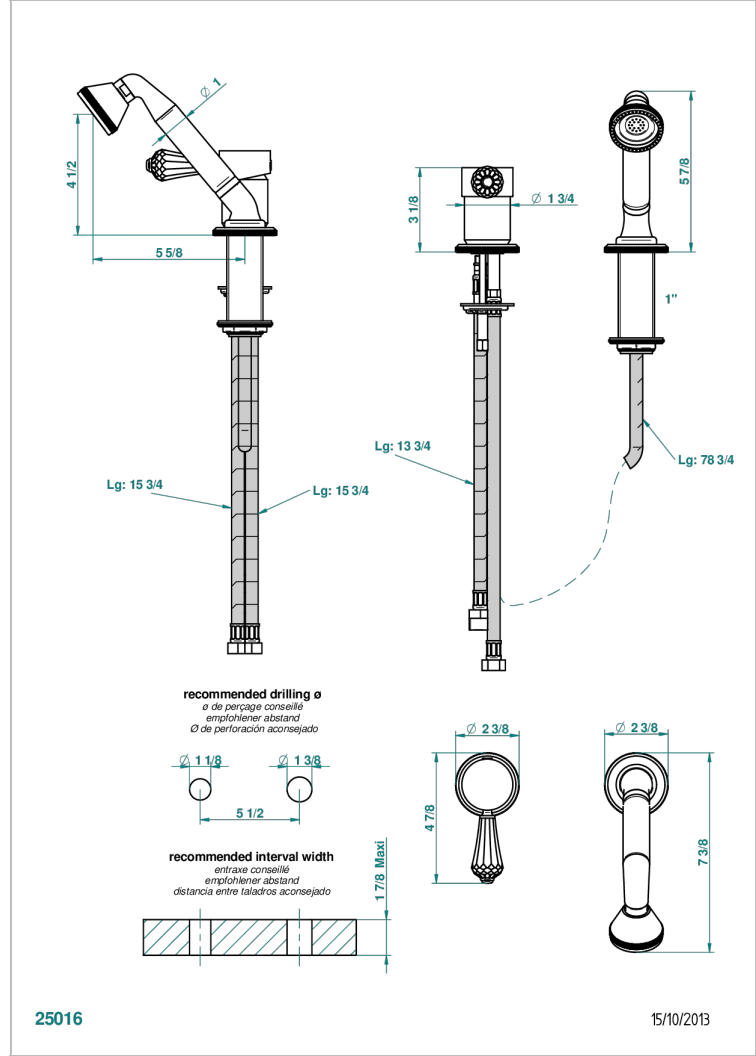

# ART DECO CRYSTAL

A56-6523/60A

THG  
PARIS

Kit monomando de peluquería : monomando con teleducha sobre encimera y flexo de 2 m y soporte

## CARACTERÍSTICAS

- Art Déco Crystal
- Kit monomando de peluquería : monomando con teleducha sobre encimera y flexo de 2 m y soporte