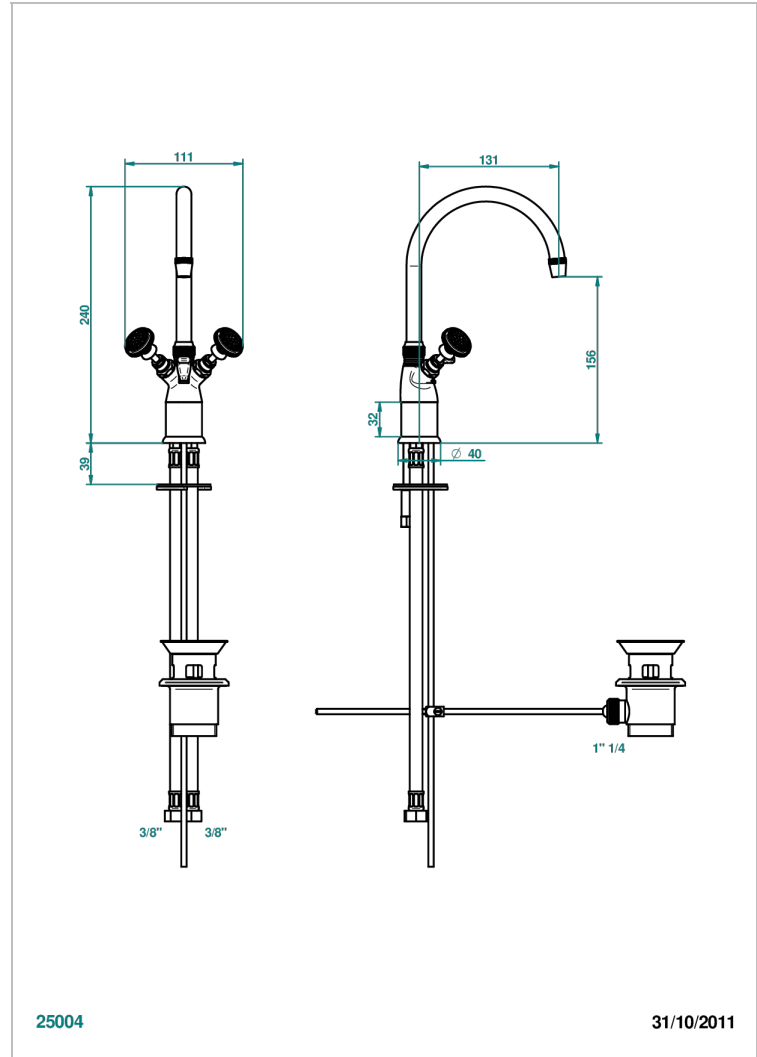

单孔洗手池龙头，可拆卸顶盖，最小高度208毫米，最大高度240毫米，带下水器

特色

- Cygne
- 单孔洗手池龙头，可拆卸顶盖，最小高度208毫米，最大高度240毫米，带下水器

技术特征

- Recommandé : 3 bars (max. 5 bars) - Advised : 43,5 psi (max. 72 psi)
- 24 l/min à 3 bars (6,3 gpm at 43.5 psi)

可选饰面

Black ceram - D30
Blush PVD - H62
Graphite PVD - H64
Matt Umber PVD - H67
Matt blush PVD - H60
Matt graphite PVD - H65

PVD哑光棕铜 - F34
PVD哑光金 - H53
PVD哑光铜 - H50
PVD哑光镍 - H56
PVD抛光铜 - H49
PVD棕铜 - F33

PVD金色 - H52
PVD镍 - H55
Umber PVD - H66
哑光复古铜 - H07
哑光浅金 - F31
哑光金 - F07