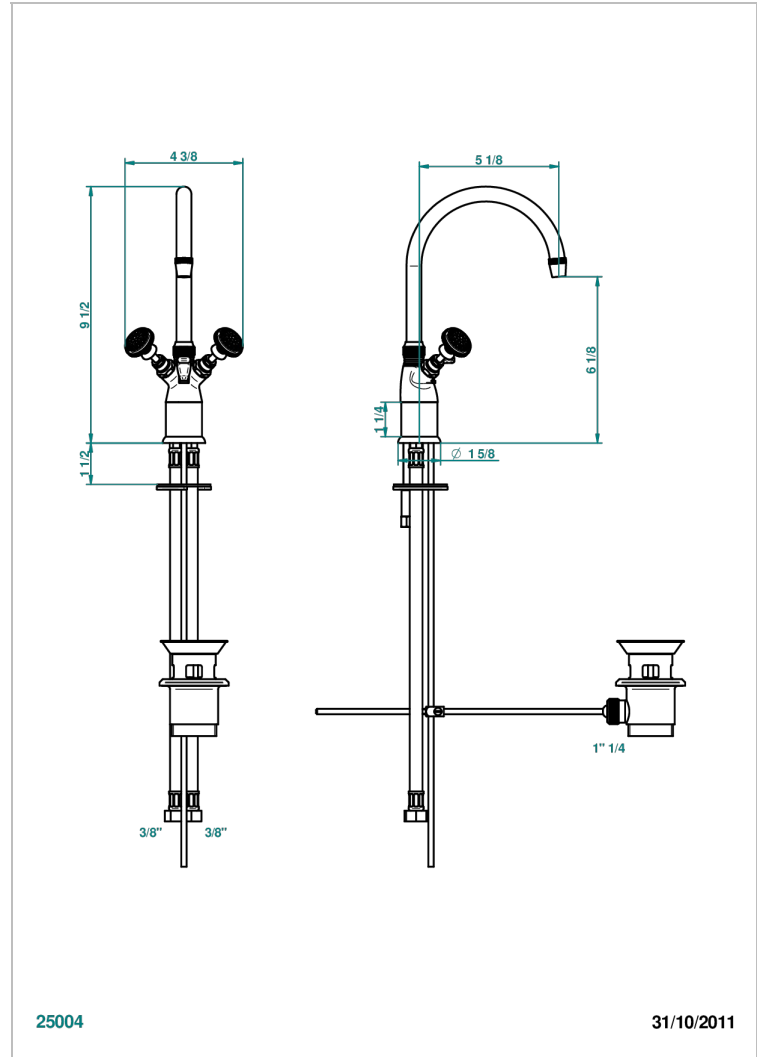

单孔洗手池龙头，可拆卸顶盖，最小高度208毫米，最大高度240毫米，带下水器

特色

- Cygne
- 单孔洗手池龙头，可拆卸顶盖，最小高度208毫米，最大高度240毫米，带下水器

技术特征

- Recommandé : 3 bars (max. 5 bars) - Advised : 43,5 psi (max. 72 psi)
- 24 l/min à 3 bars (6,3 gpm at 43.5 psi)

可选饰面

Black ceram - D30
Blush PVD - H62
Graphite PVD - H64
Matt Umber PVD - H67
Matt blush PVD - H60
Matt graphite PVD - H65

PVD哑光棕铜 - F34
PVD哑光金 - H53
PVD哑光铜 - H50
PVD哑光镍 - H56
PVD抛光铜 - H49
PVD棕铜 - F33

PVD金色 - H52
PVD镍 - H55
Umber PVD - H66
哑光复古铜 - H07
哑光浅金 - F31
哑光金 - F07

哑光铬 - C02
哑光镍 - C01
复古镍 - H28
抛光金 (24K金) - F01
抛光铬 - A02
抛光铬/抛光金 - G02

抛光镍 - B01
浅金 - F30
漆面铜 - D01