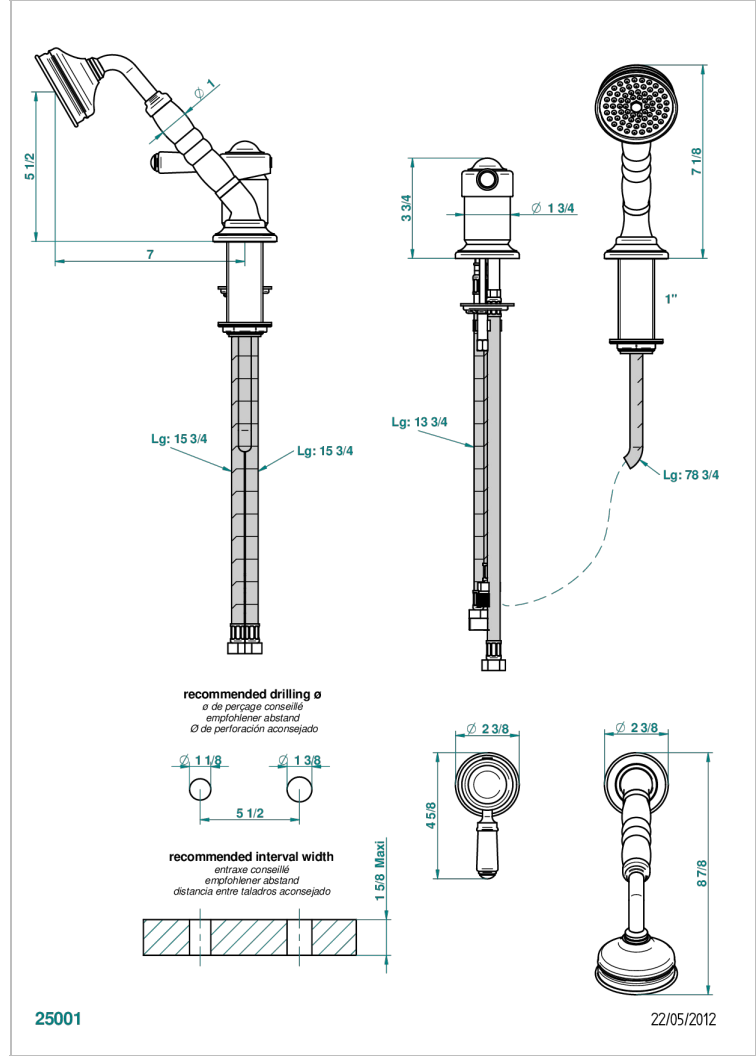

Kit monomando de peluqueria : monomando con teleducha sobre encimera y flexo de 2 m y soporte

CARACTERÍSTICAS

- Broadway
- Kit monomando de peluqueria : monomando con teleducha sobre encimera y flexo de 2 m y soporte

ESPECIFICACIONES TÉCNICAS

- Recommandé : 3 bars (max. 5 bars) - Advised : 43,5 psi (max. 72 psi)
- 9,5 l/min à 3 bars (2.5 gpm at 43.5 psi)

ACABADOS DISPONIBLES

Bronce claro - D01
 Cerámica negra mate - D30
 Cobre viejo mate - H07
 Cromo - A02
 Cromo / dorado - G02
 Cromo mate - C02