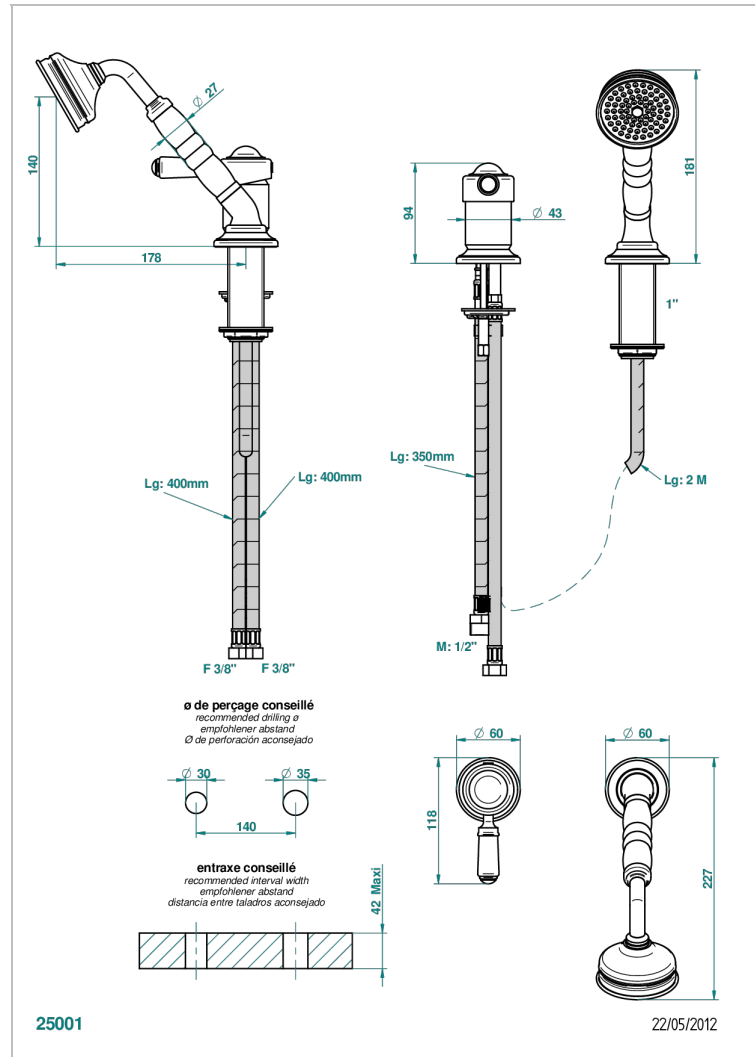

BROADWAY A MANETTES

A04-6523/60A

Mitigeur sur gorge avec douchette, coulant et flexible 2 m

THG[®]
PARIS

CARACTÉRISTIQUES

- Broadway à manettes
- Mitigeur sur gorge avec douchette, coulant et flexible 2 m

SPÉCIFICATIONS TECHNIQUES

- Recommandé : 3 bars (max. 5 bars) - Advised : 43,5 psi (max. 72 psi)
- 9,5 l/min à 3 bars (2.5 gpm at 43.5 psi)

FINITIONS DISPONIBLES

Bronze clair - D01
Chromé - A02
Chromé / doré - G02
Chromé mat - C02
Doré brillant - F01
Doré mat - F07