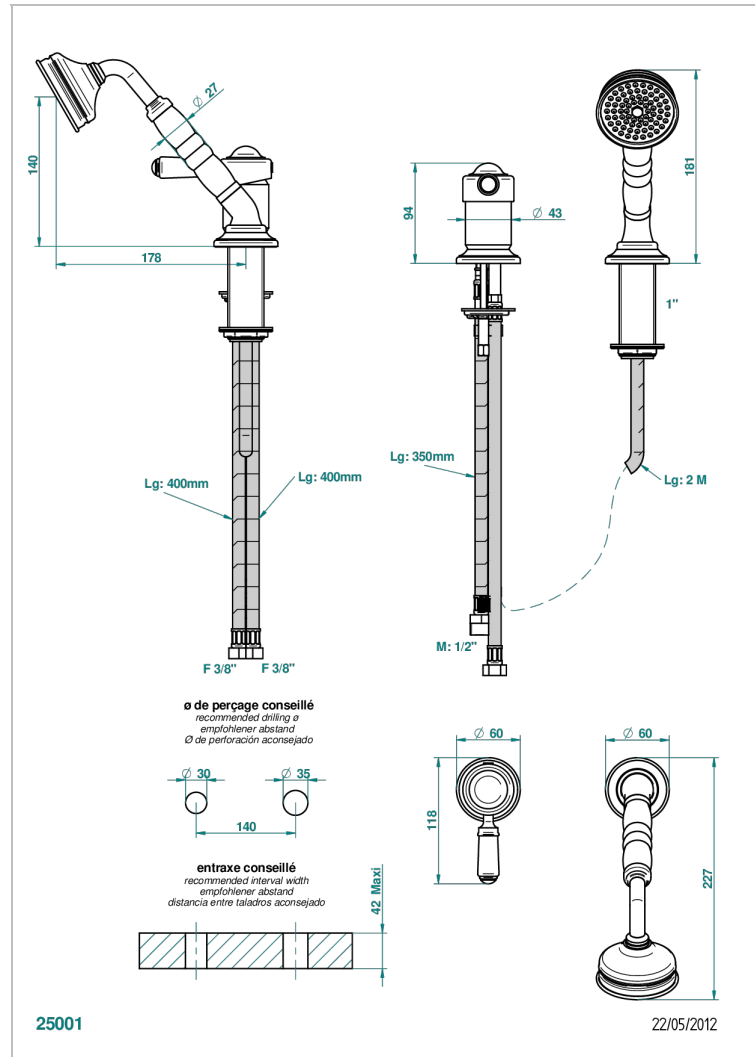

# BROADWAY CON MANETAS

A04-6523/60A

THG<sup>®</sup>  
PARIS

Kit monomando de peluqueria : monomando con teleducha sobre encimera y flexo de 2 m y soporte

## CARACTERÍSTICAS

- Broadway con manetas
- Kit monomando de peluqueria : monomando con teleducha sobre encimera y flexo de 2 m y soporte