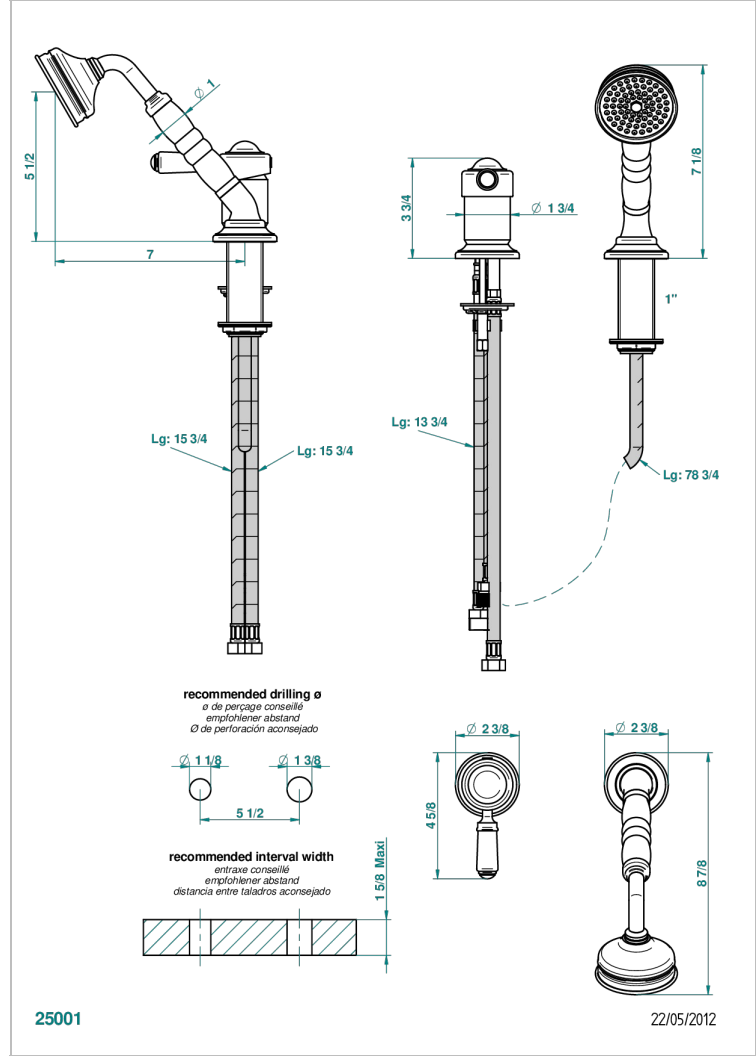

BROADWAY CON MANETAS

A04-6523/60A

THG
PARIS

Kit monomando de peluqueria : monomando con teleducha sobre encimera y flexo de 2 m y soporte

CARACTERÍSTICAS

- Broadway con manetas
- Kit monomando de peluqueria : monomando con teleducha sobre encimera y flexo de 2 m y soporte

ESPECIFICACIONES TÉCNICAS

- Recommandé : 3 bars (max. 5 bars) - Advised : 43,5 psi (max. 72 psi)
- 9,5 l/min à 3 bars (2.5 gpm at 43.5 psi)

ACABADOS DISPONIBLES

Bronce claro - D01
 Cerámica negra mate - D30
 Cobre viejo mate - H07
 Cromo - A02
 Cromo / dorado - G02
 Cromo mate - C02