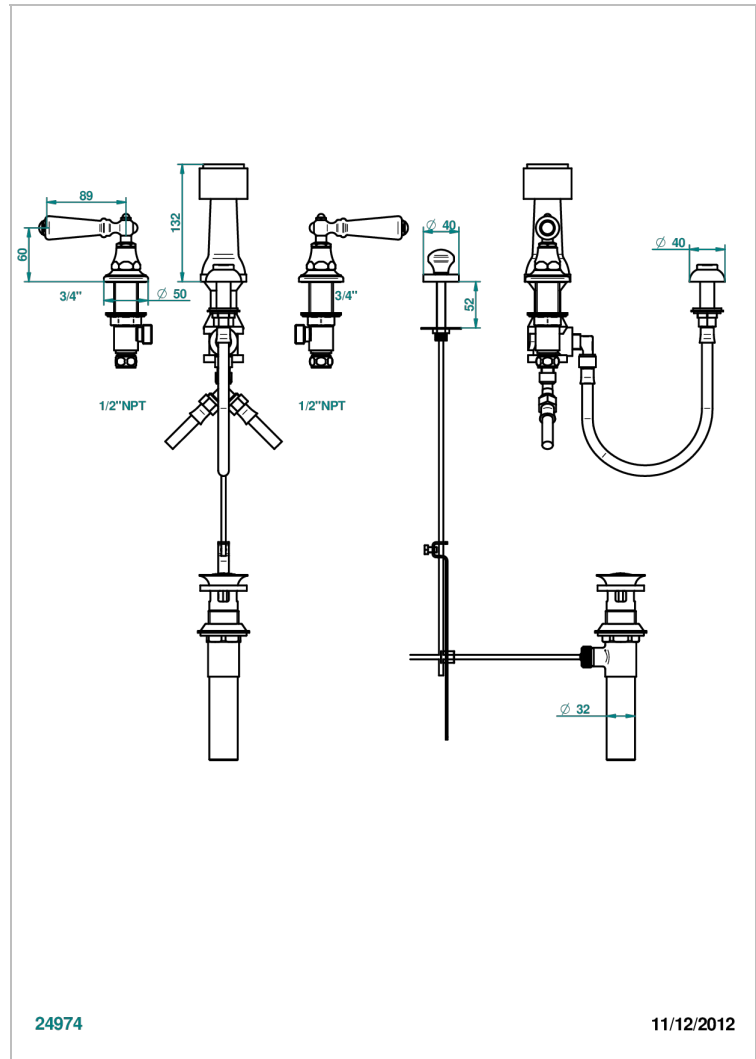

# 1900 WITH LEVER

G28-207KA

Kohler坐浴盆龙头组, 带真空断路器