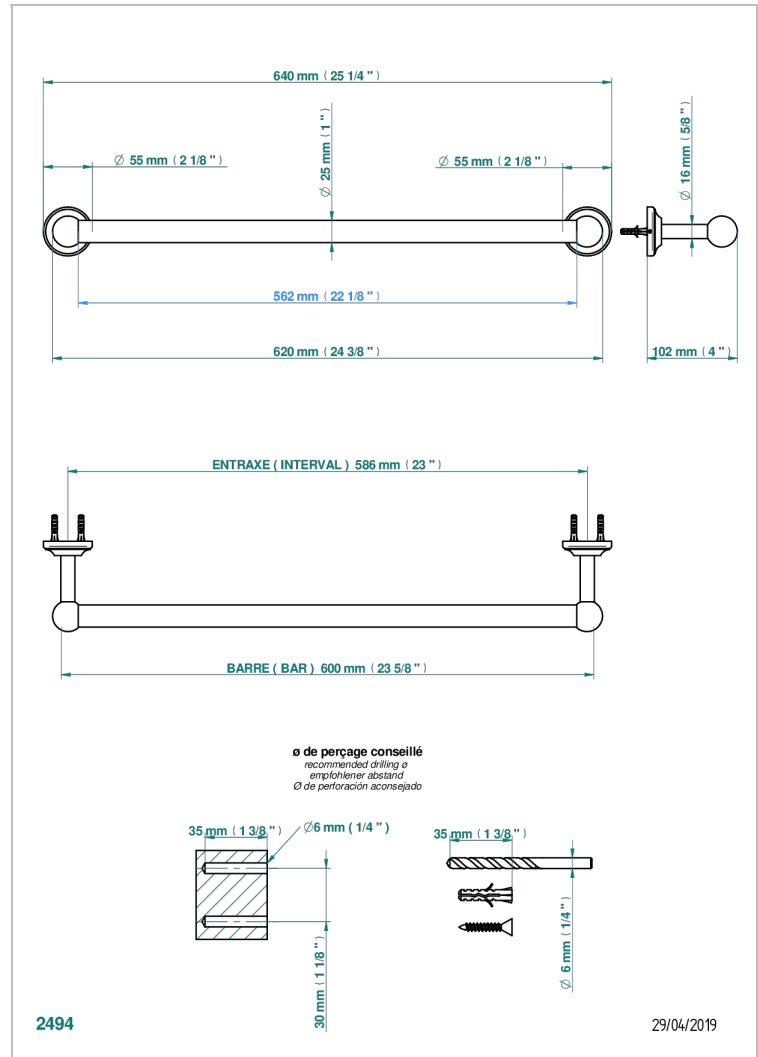

BROADWAY A MANETTES

A04-526/60

Porte-drap de bain 1 barre fixe Ø25 mm long. 600 mm

THG[®]
PARIS

CARACTÉRISTIQUES

- Broadway à manettes
- Porte-drap de bain 1 barre fixe Ø25 mm long. 600 mm

FINITIONS DISPONIBLES