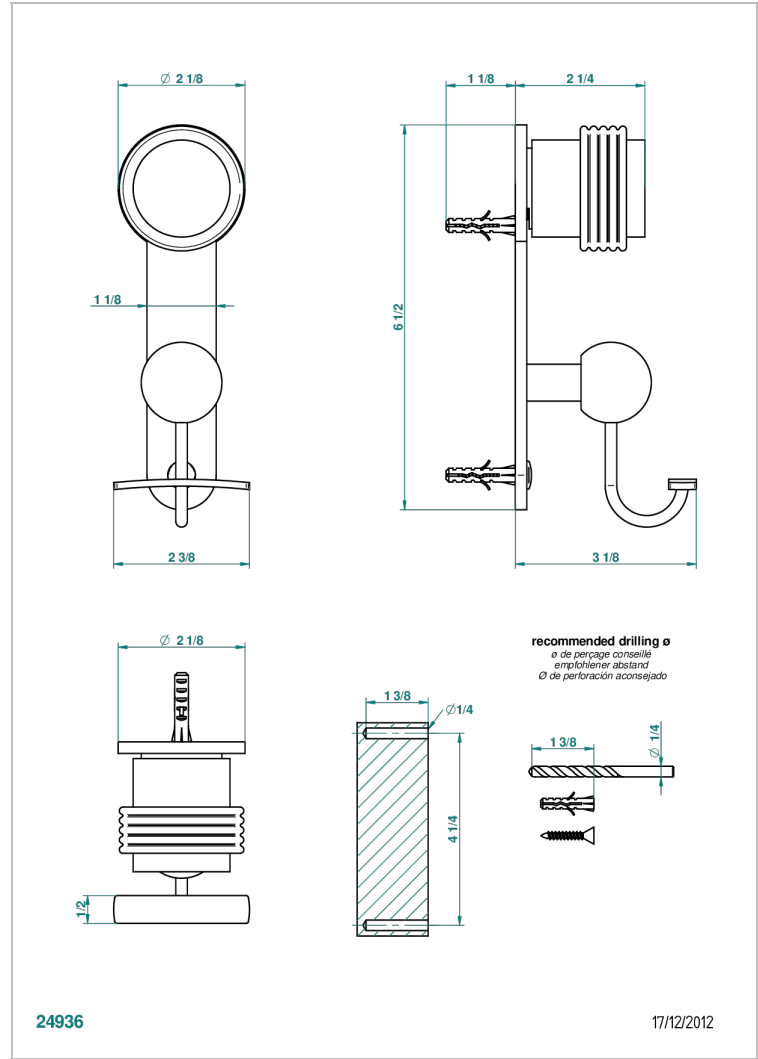

# DIPLOMATE ANILLO ANILLADO

U4B-510

Percha para albornoz

THG<sup>®</sup>  
PARIS

## CARACTERÍSTICAS

- Diplomate anillo anillado
- Percha para albornoz