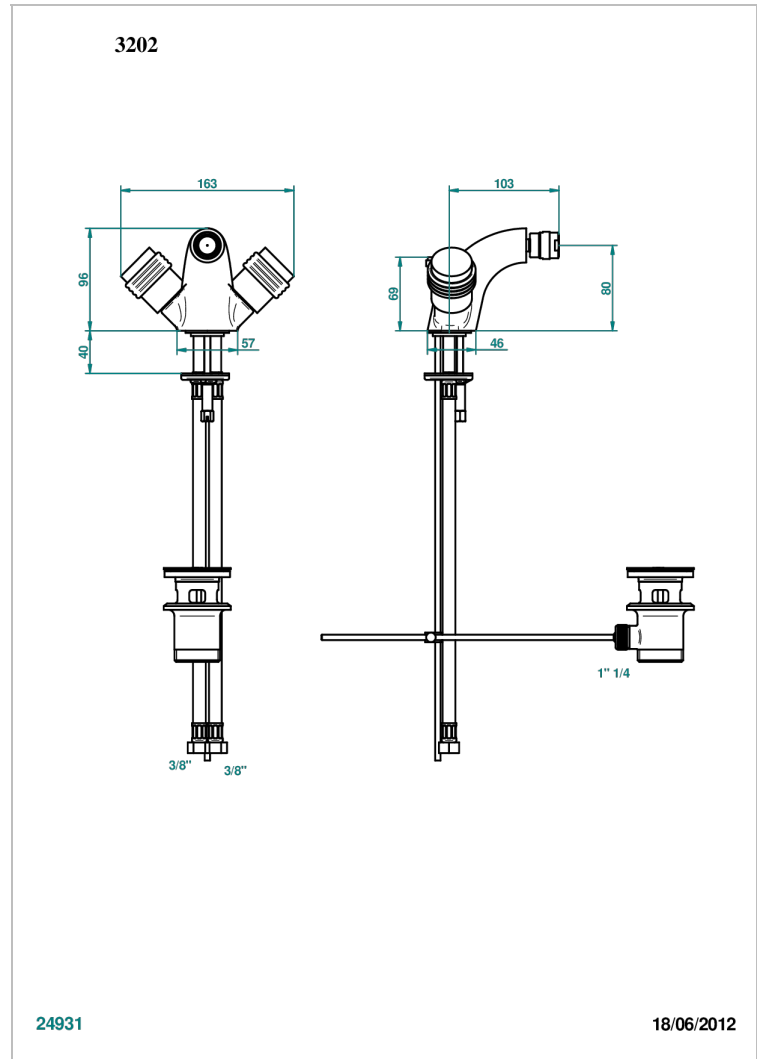

# DIPLOMATE GROOVED RINGS

U4B-3202

单孔坐浴盆龙头，球形关节下水器

THG<sup>®</sup>  
PARIS