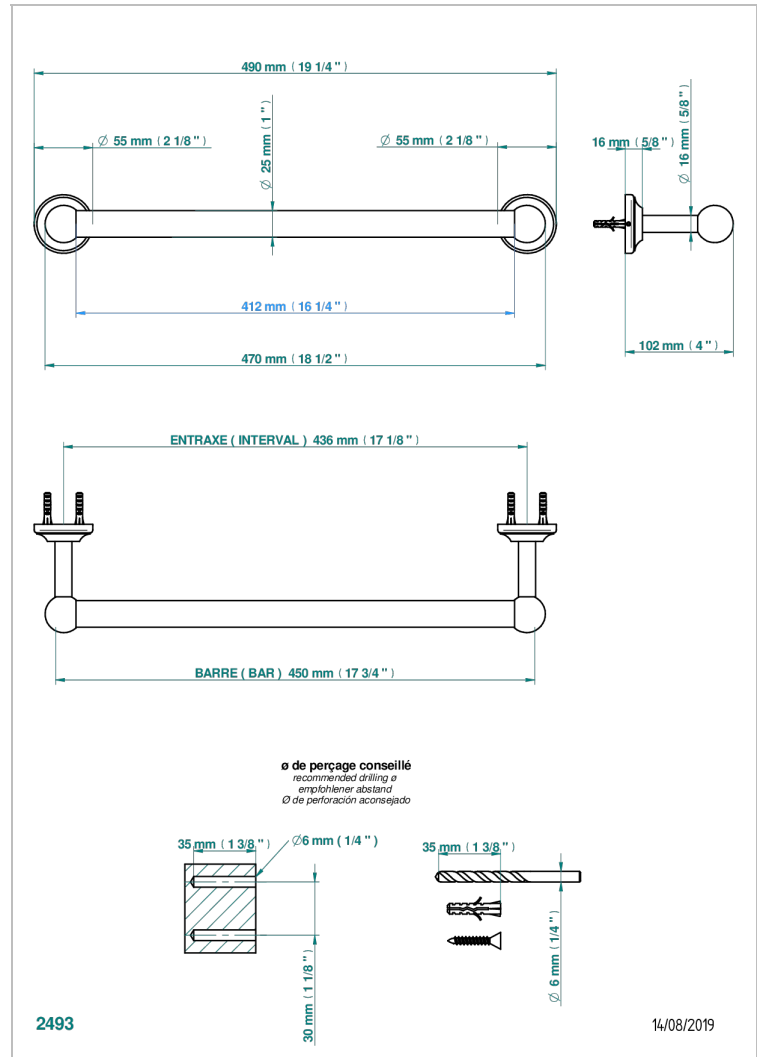

# CHARLESTON CON MANETAS METAL LISO

G3N-526/45

Bath towel holder, length: 450 mm

THG<sup>®</sup>  
PARIS

## CARACTERÍSTICAS

- Charleston con manetas metal liso
- Bath towel holder, length: 450 mm