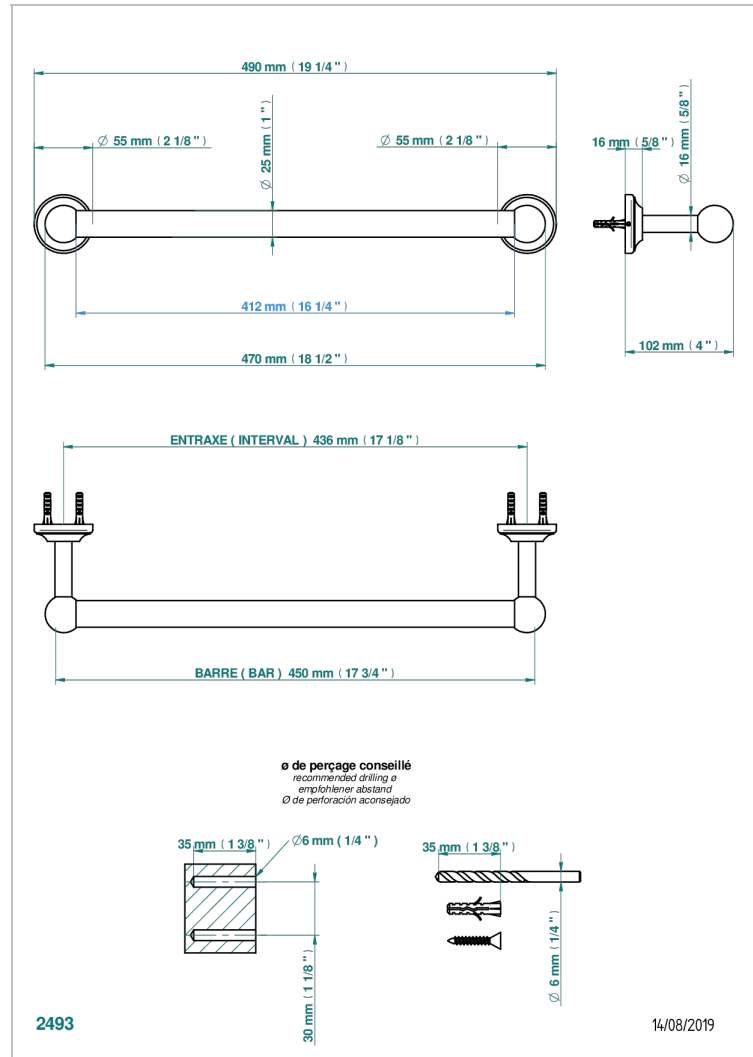

BROADWAY A MANETTES

A04-526/45

Porte-drap de bain 1 barre fixe Ø25 mm long. 450 mm

THG[®]
PARIS

CARACTÉRISTIQUES

- Broadway à manettes
- Porte-drap de bain 1 barre fixe Ø25 mm long. 450 mm

FINITIONS DISPONIBLES