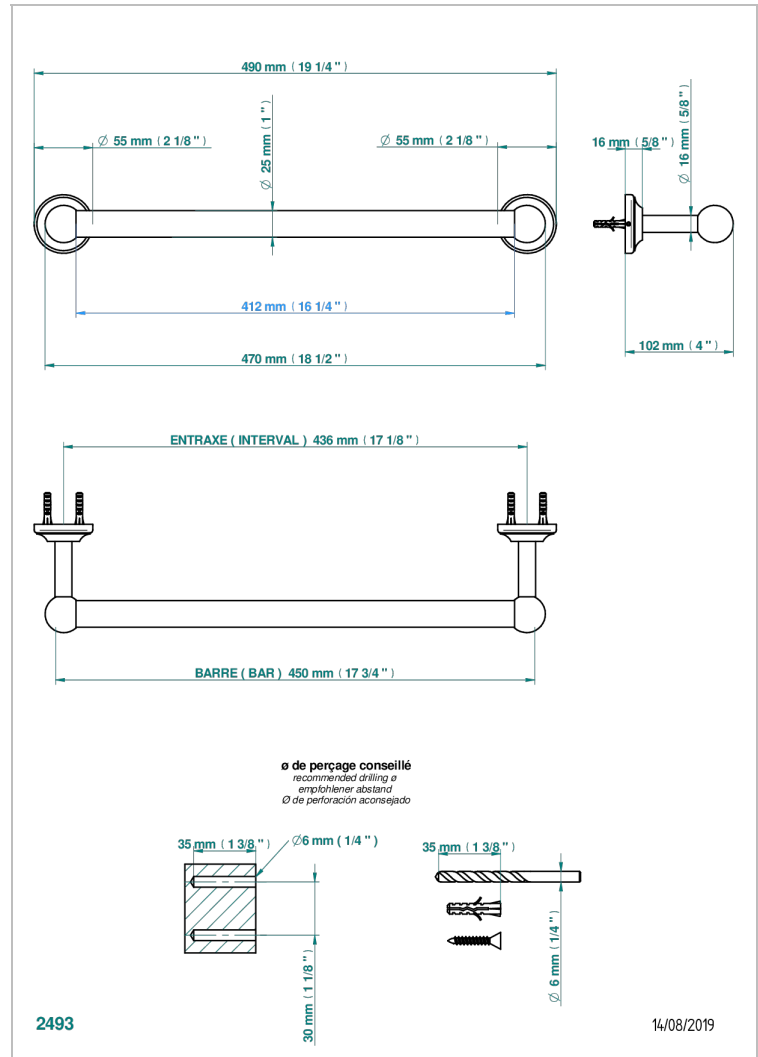

BROADWAY CON MANETAS

A04-526/45

Bath towel holder, length: 450 mm

THG[®]
PARIS

CARACTERÍSTICAS

- Broadway con manetas
- Bath towel holder, length: 450 mm

ACABADOS DISPONIBLES

Bronce claro - D01
Cerámica negra mate - D30
Cobre viejo mate - H07
Cromo - A02
Cromo / dorado - G02
Cromo mate - C02