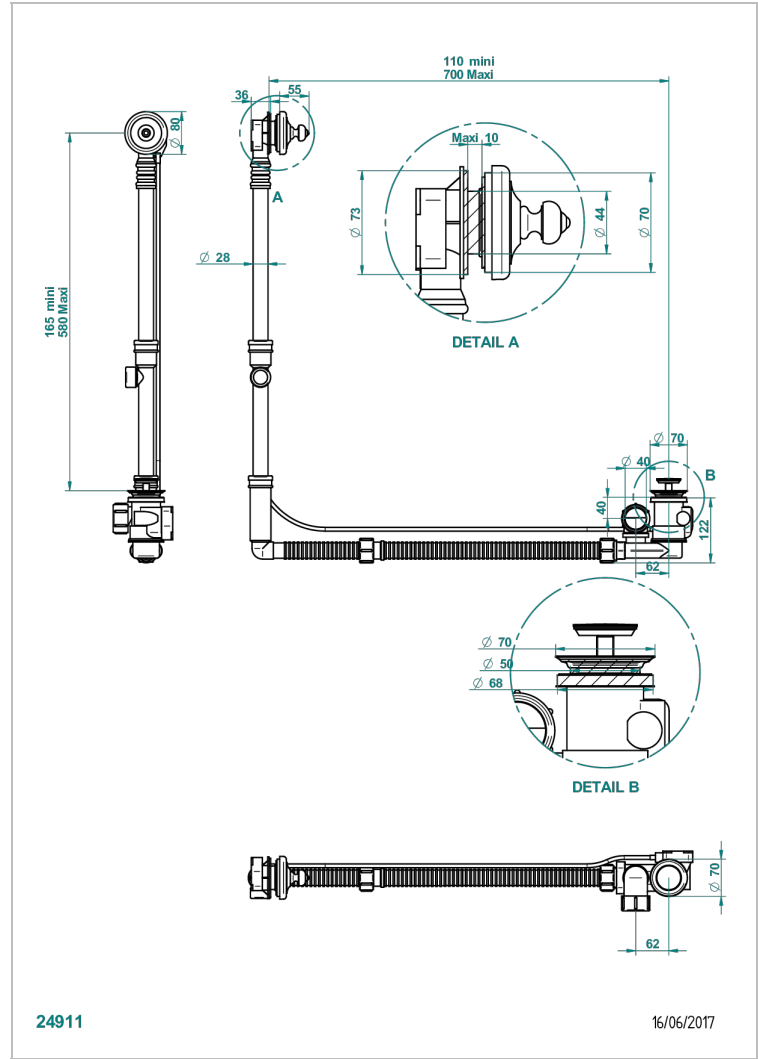

Desagüe automático de bañera modelo geberit altura ajustable 165mm mini 580 mm maxi con embellecedor de estilo thg

24911

16/06/2017

CARACTERÍSTICAS

- Broadway
- Desagüe automático de bañera modelo geberit altura ajustable 165mm mini 580 mm maxi con embellecedor de estilo thg

Pvd marrón bronce mate - F34
 Pvd umber - H66
 Pvd umber mate - H67