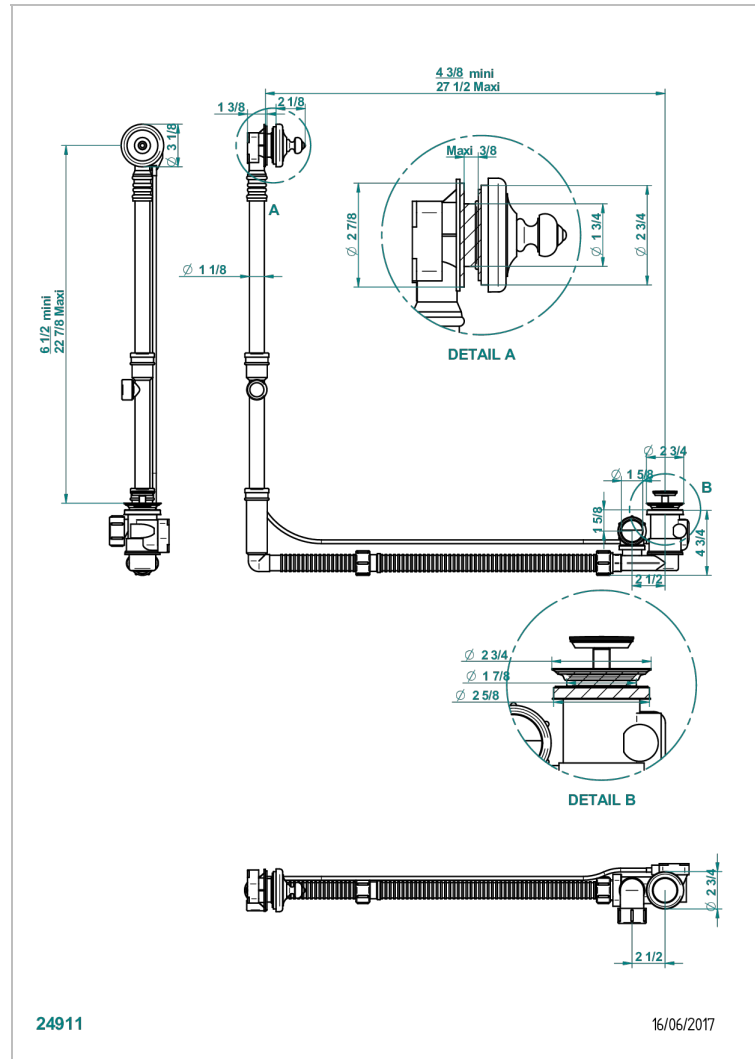

Desagüe automatico de bañera modelo geberit altura ajustable 165mm mini 580 mm maxi con embellecedor de estilo thg

CARACTERÍSTICAS

- Broadway
- Desagüe automatico de bañera modelo geberit altura ajustable 165mm mini 580 mm maxi con embellecedor de estilo thg

Pvd marrón bronce mate - F34
 Pvd umber - H66
 Pvd umber mate - H67