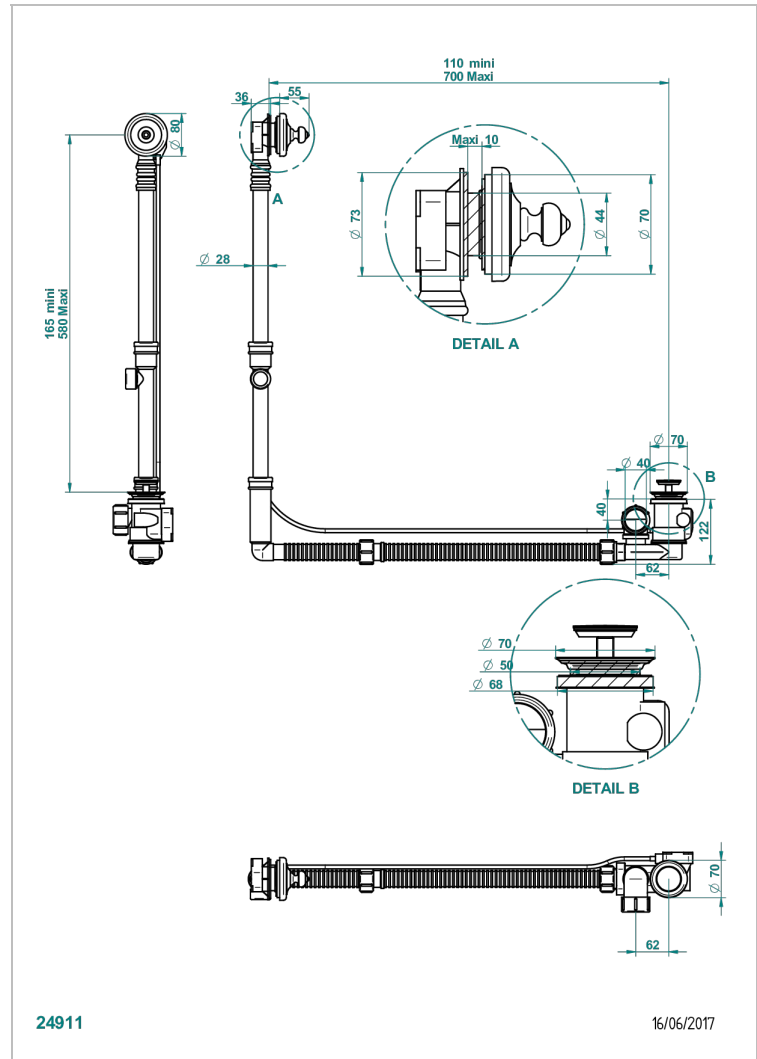

BROADWAY A MANETTES

A04-302GM

THG[®]
PARIS

Vidage de baignoire grand modèle réglable hauteur mini 165mm maxi 580 mm avancée mini 110mm maxi 700 mm sortie Ø

40 mm - modèle Geberit europeen 150.617.00.1 - livré avec volant de style

CARACTÉRISTIQUES

- Volant de vidage et clapet en laiton
- Pour baignoire à passage de bonde de Ø 52 mm
- Sortie de siphon Ø 40 mm
- Modèle réglable - S'adapte aux modèles de baignoire les plus spacieux