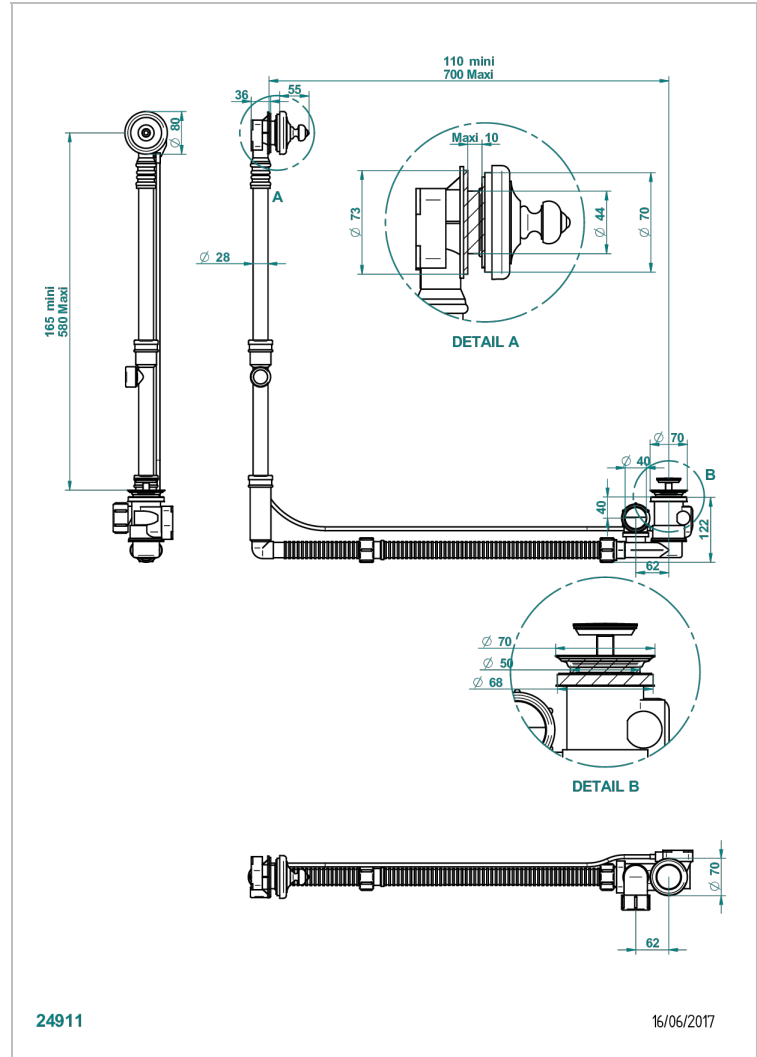

A04-302GM

Geberit ab- und Überlaufgarnitur, europäisches modell. höhe minimal: 165 mm oder maximal: 390 mm, länge minimal: 110 mm oder maxmali: 700 mm, anschluss Ø 40 mm mit Überlaufrosette passend zur serie

EIGENSCHAFTEN

- Broadway, Hebel
- Geberit ab- und Überlaufgarnitur, europäisches modell. höhe minimal: 165 mm oder maximal: 390 mm, länge minimal: 110 mm oder maxmali: 700 mm, anschluss Ø 40 mm mit Überlaufrosette passend zur serie

Pvd nickel matt - H56
Pvd umber - H66
Pvd umber matt - H67