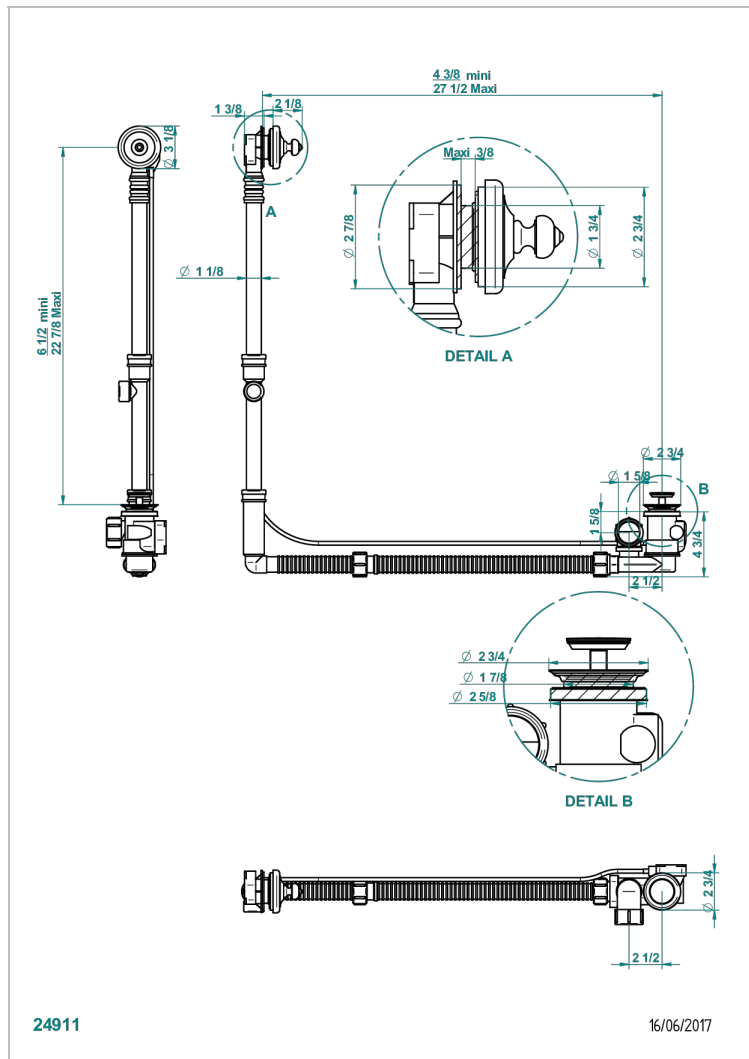

A04-302GM

Geberit ab- und Überlaufgarnitur, europäisches modell. höhe minimal: 165 mm oder maximal: 390 mm, länge minimal: 110 mm oder maxmali: 700 mm, anschluss Ø 40 mm mit Überlaufrosette passend zur serie

EIGENSCHAFTEN

- Broadway, Hebel
- Geberit ab- und Überlaufgarnitur, europäisches modell. höhe minimal: 165 mm oder maximal: 390 mm, länge minimal: 110 mm oder maxmali: 700 mm, anschluss Ø 40 mm mit Überlaufrosette passend zur serie

Pvd nickel matt - H56
 Pvd umber - H66
 Pvd umber matt - H67