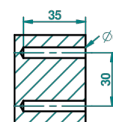

CHARLESTON CON MANETAS

G75-517

Percha de baño

THG®
PARIS

2489

19/05/2010

CARACTERÍSTICAS

- Charleston con manetas
- Percha de baño

ACABADOS DISPONIBLES

Bronce claro - D01
Cerámica negra mate - D30
Cromo - A02
Cromo / dorado - G02
Cromo mate - C02
Dorado - F01

Dorado mate - F07
Dorado pálido - F30
Dorado pálido mate (sin barniz) - F31
Natural smoked Brass - A13
Níquel - B01
Níquel mate - C01

Níquel viejo - H28
Pvd blush - H62
Pvd blush mate - H60
Pvd color latón - H49
Pvd color latón mate - H50
Pvd color níquel - H55

Pvd color níquel mate - H56
Pvd color oro - H52
Pvd color oro mate - H53
Pvd grafito - H64
Pvd grafito mate - H65
Pvd marrón bronce - F33

Pvd marrón bronce mate - F34
Pvd umber - H66
Pvd umber mate - H67