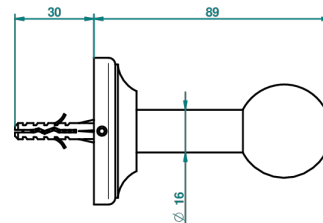

CHARLESTON CON MANETAS

G75-517

Percha de baño

THG®
PARIS

2489

19/05/2010

CARACTERÍSTICAS

- Charleston con manetas
- Percha de baño

ACABADOS DISPONIBLES

Bronce claro - D01
Cerámica negra mate - D30
Cromo - A02
Cromo / dorado - G02
Cromo mate - C02
Dorado - F01

Dorado mate - F07
Dorado pálido - F30
Dorado pálido mate (sin barniz) - F31
Natural smoked Brass - A13
Níquel - B01
Níquel mate - C01

Níquel viejo - H28
Pvd blush - H62
Pvd blush mate - H60
Pvd color latón - H49
Pvd color latón mate - H50
Pvd color níquel - H55

Pvd color níquel mate - H56
Pvd color oro - H52
Pvd color oro mate - H53
Pvd grafito - H64
Pvd grafito mate - H65
Pvd marrón bronce - F33

Pvd marrón bronce mate - F34
Pvd umber - H66
Pvd umber mate - H67