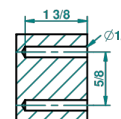

CHARLESTON CON MANETAS

G75-517

Percha de baño

THG®
PARIS

2489

19/05/2010

CARACTERÍSTICAS

- Charleston con manetas
- Percha de baño

ACABADOS DISPONIBLES

Bronce claro - D01
Cerámica negra mate - D30
Cromo - A02
Cromo / dorado - G02
Cromo mate - C02
Dorado - F01

Dorado mate - F07
Dorado pálido - F30
Dorado pálido mate (sin barniz) - F31
Natural smoked Brass - A13
Níquel - B01
Níquel mate - C01

Níquel viejo - H28
Pvd blush - H62
Pvd blush mate - H60
Pvd color latón - H49
Pvd color latón mate - H50
Pvd color níquel - H55

Pvd color níquel mate - H56
Pvd color oro - H52
Pvd color oro mate - H53
Pvd grafito - H64
Pvd grafito mate - H65
Pvd marrón bronce - F33

Pvd marrón bronce mate - F34
Pvd umber - H66
Pvd umber mate - H67