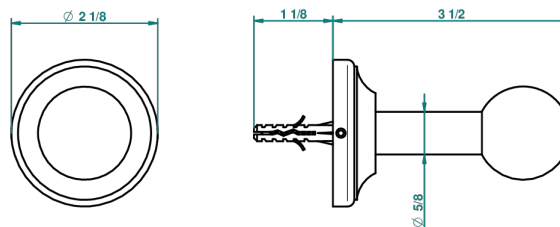

CHARLESTON CON MANETAS

G75-517

Percha de baño

THG®
PARIS

2489

19/05/2010

CARACTERÍSTICAS

- Charleston con manetas
- Percha de baño

ACABADOS DISPONIBLES

Bronce claro - D01
Cerámica negra mate - D30
Cromo - A02
Cromo / dorado - G02
Cromo mate - C02
Dorado - F01

Dorado mate - F07
Dorado pálido - F30
Dorado pálido mate (sin barniz) - F31
Natural smoked Brass - A13
Níquel - B01
Níquel mate - C01

Níquel viejo - H28
Pvd blush - H62
Pvd blush mate - H60
Pvd color latón - H49
Pvd color latón mate - H50
Pvd color níquel - H55

Pvd color níquel mate - H56
Pvd color oro - H52
Pvd color oro mate - H53
Pvd grafito - H64
Pvd grafito mate - H65
Pvd marrón bronce - F33

Pvd marrón bronce mate - F34
Pvd umber - H66
Pvd umber mate - H67