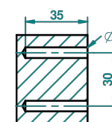

CHARLESTON CON MANETAS

G75-517

Percha de baño

THG®
PARIS

2489

19/05/2010

CARACTERÍSTICAS

- Charleston con manetas
- Percha de baño

ACABADOS DISPONIBLES

Bronce claro - D01
Cerámica negra mate - D30
Cromo - A02
Cromo / dorado - G02
Cromo mate - C02
Dorado - F01

Dorado mate - F07
Dorado pálido - F30
Dorado pálido mate (sin barniz) - F31
Natural smoked Brass - A13
Níquel - B01
Níquel mate - C01

Níquel viejo - H28
Pvd blush - H62
Pvd blush mate - H60
Pvd color latón - H49
Pvd color latón mate - H50
Pvd color níquel - H55

Pvd color níquel mate - H56
Pvd color oro - H52
Pvd color oro mate - H53
Pvd grafito - H64
Pvd grafito mate - H65
Pvd marrón bronce - F33

Pvd marrón bronce mate - F34
Pvd umber - H66
Pvd umber mate - H67