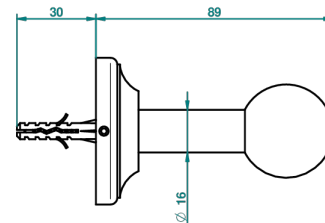

CHARLESTON CON MANETAS

G75-517

Percha de baño

THG®
PARIS

2489

19/05/2010

CARACTERÍSTICAS

- Charleston con manetas
- Percha de baño

ACABADOS DISPONIBLES

Bronce claro - D01
Cerámica negra mate - D30
Cromo - A02
Cromo / dorado - G02
Cromo mate - C02
Dorado - F01

Dorado mate - F07
Dorado pálido - F30
Dorado pálido mate (sin barniz) - F31
Natural smoked Brass - A13
Níquel - B01
Níquel mate - C01

Níquel viejo - H28
Pvd blush - H62
Pvd blush mate - H60
Pvd color latón - H49
Pvd color latón mate - H50
Pvd color níquel - H55

Pvd color níquel mate - H56
Pvd color oro - H52
Pvd color oro mate - H53
Pvd grafito - H64
Pvd grafito mate - H65
Pvd marrón bronce - F33

Pvd marrón bronce mate - F34
Pvd umber - H66
Pvd umber mate - H67