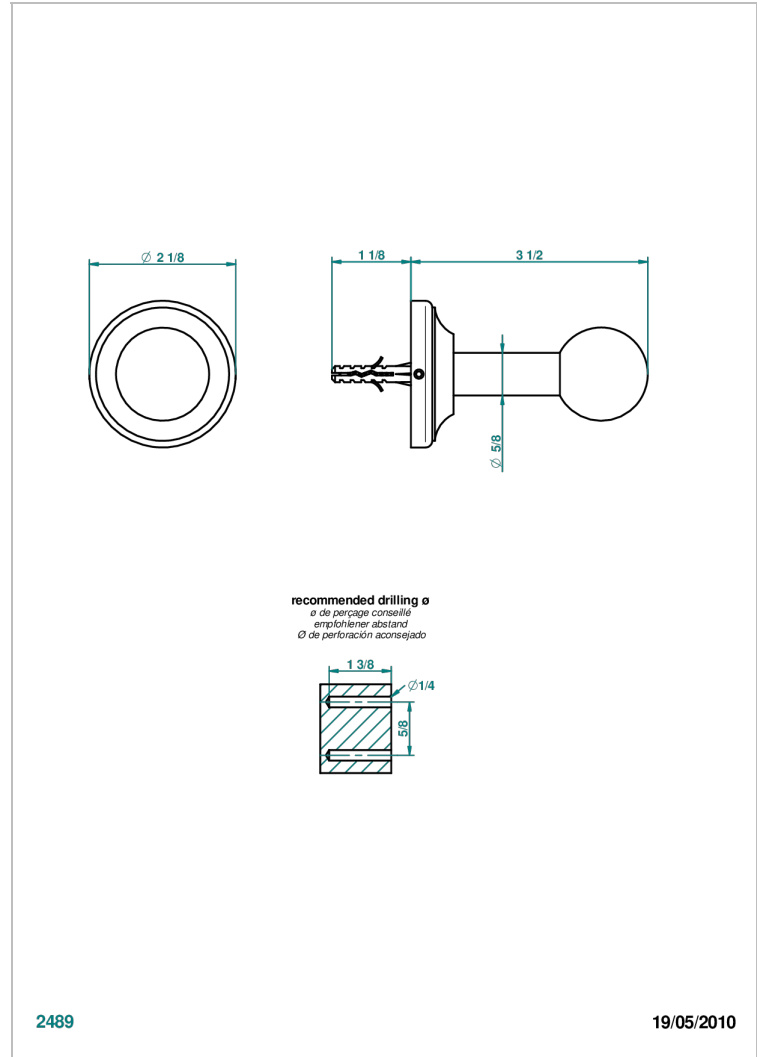

CHARLESTON CON MANETAS

G75-517

Percha de baño

THG[®]
PARIS

CARACTERÍSTICAS

- Charleston con manetas
- Percha de baño

ACABADOS DISPONIBLES

Bronce claro - D01
Cerámica negra mate - D30
Cromo - A02
Cromo / dorado - G02
Cromo mate - C02
Dorado - F01