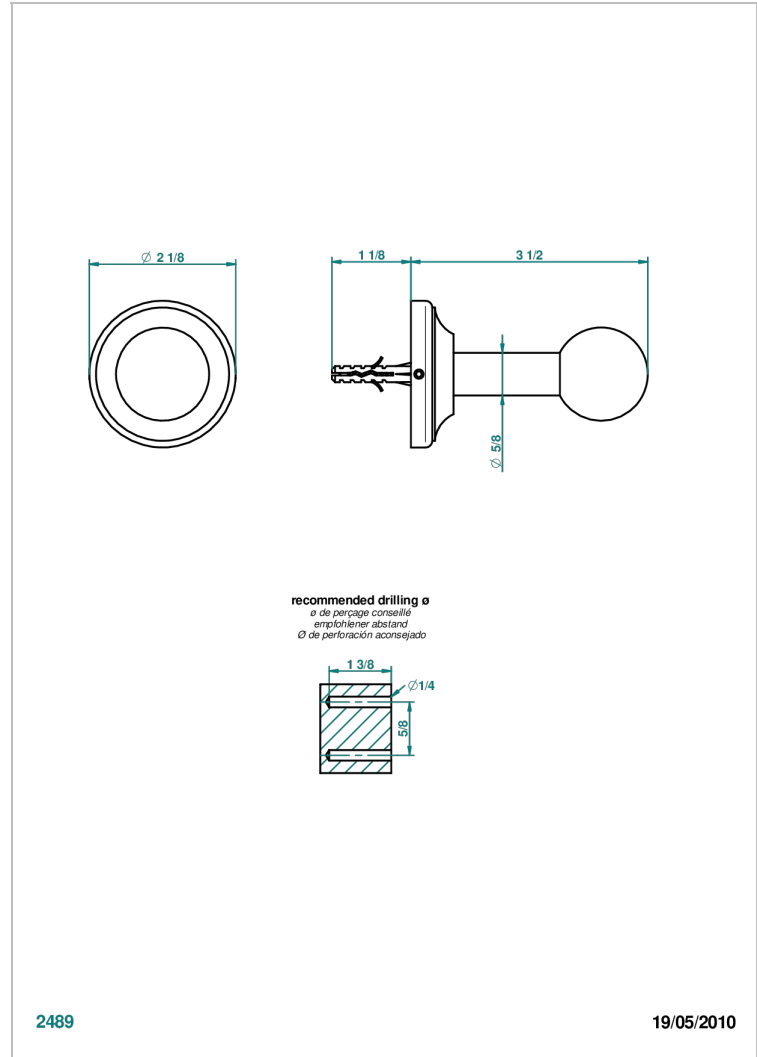

CHARLESTON CON MANETAS

G75-517

Percha de baño

THG[®]
PARIS

2489

19/05/2010

CARACTERÍSTICAS

- Charleston con manetas
- Percha de baño