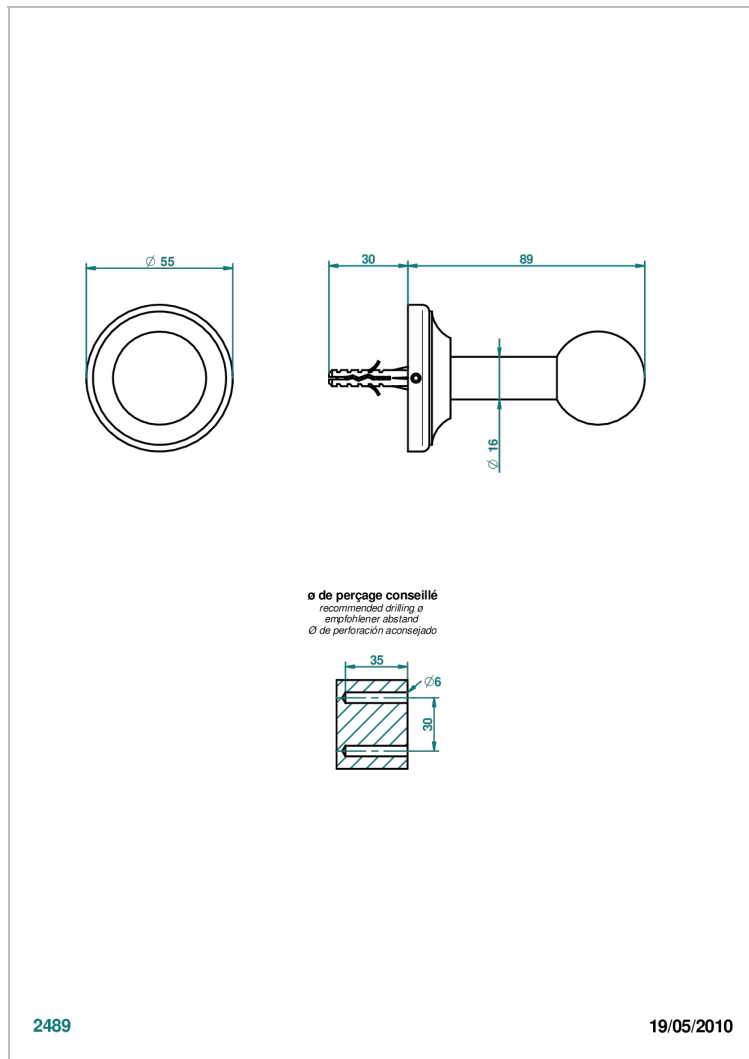

CHARLESTON CON MANETAS METAL LISO

G3N-517

Percha de baño

2489

19/05/2010

CARACTERÍSTICAS

- Charleston con manetas metal liso
- Percha de baño

ACABADOS DISPONIBLES