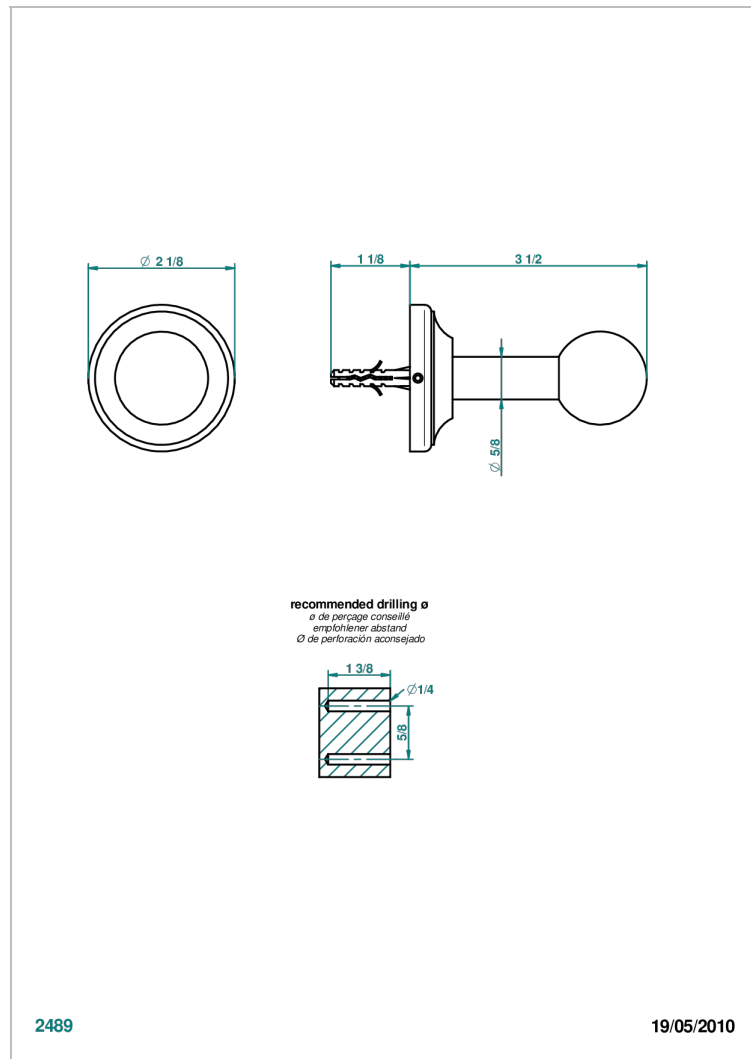

CHARLESTON CON MANETAS METAL LISO

G3N-517

Percha de baño

2489

19/05/2010

CARACTERÍSTICAS

- Charleston con manetas metal liso
- Percha de baño

ACABADOS DISPONIBLES