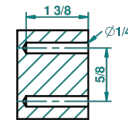

BROADWAY CON MANETAS

A04-517

Percha de baño

THG®
PARIS

2489

19/05/2010

CARACTERÍSTICAS

- Broadway con manetas
- Percha de baño

ACABADOS DISPONIBLES

Bronce claro - D01
Cerámica negra mate - D30
Cobre viejo mate - H07
Cromo - A02
Cromo / dorado - G02
Cromo mate - C02

Dorado - F01
Dorado mate - F07
Dorado pálido - F30
Dorado pálido mate (sin barniz) - F31
Natural smoked Brass - A13
Níquel - B01

Níquel mate - C01
Níquel viejo - H28
Pvd blush - H62
Pvd blush mate - H60
Pvd color latón - H49
Pvd color latón mate - H50

Pvd color níquel - H55
Pvd color níquel mate - H56
Pvd color oro - H52
Pvd color oro mate - H53
Pvd grafito - H64
Pvd grafito mate - H65

Pvd marrón bronce - F33
Pvd marrón bronce mate - F34
Pvd umber - H66
Pvd umber mate - H67