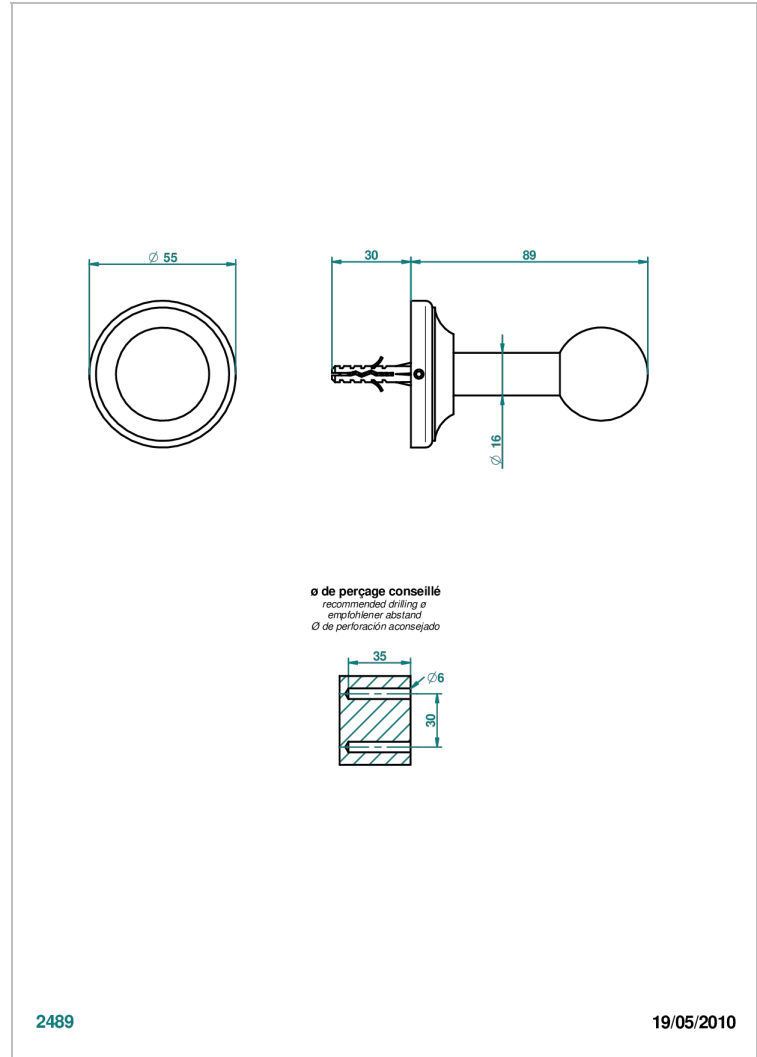

BROADWAY CON MANETAS

A04-517

Percha de baño

THG[®]
PARIS

2489

19/05/2010

CARACTERÍSTICAS

- Broadway con manetas
- Percha de baño