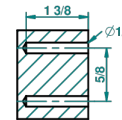

BROADWAY CON MANETAS

A04-517

Percha de baño

THG®
PARIS

2489

19/05/2010

CARACTERÍSTICAS

- Broadway con manetas
- Percha de baño

ACABADOS DISPONIBLES

Bronce claro - D01
Cerámica negra mate - D30
Cobre viejo mate - H07
Cromo - A02
Cromo / dorado - G02
Cromo mate - C02

Dorado - F01
Dorado mate - F07
Dorado pálido - F30
Dorado pálido mate (sin barniz) - F31
Natural smoked Brass - A13
Níquel - B01

Níquel mate - C01
Níquel viejo - H28
Pvd blush - H62
Pvd blush mate - H60
Pvd color latón - H49
Pvd color latón mate - H50

Pvd color níquel - H55
Pvd color níquel mate - H56
Pvd color oro - H52
Pvd color oro mate - H53
Pvd grafito - H64
Pvd grafito mate - H65

Pvd marrón bronce - F33
Pvd marrón bronce mate - F34
Pvd umber - H66
Pvd umber mate - H67