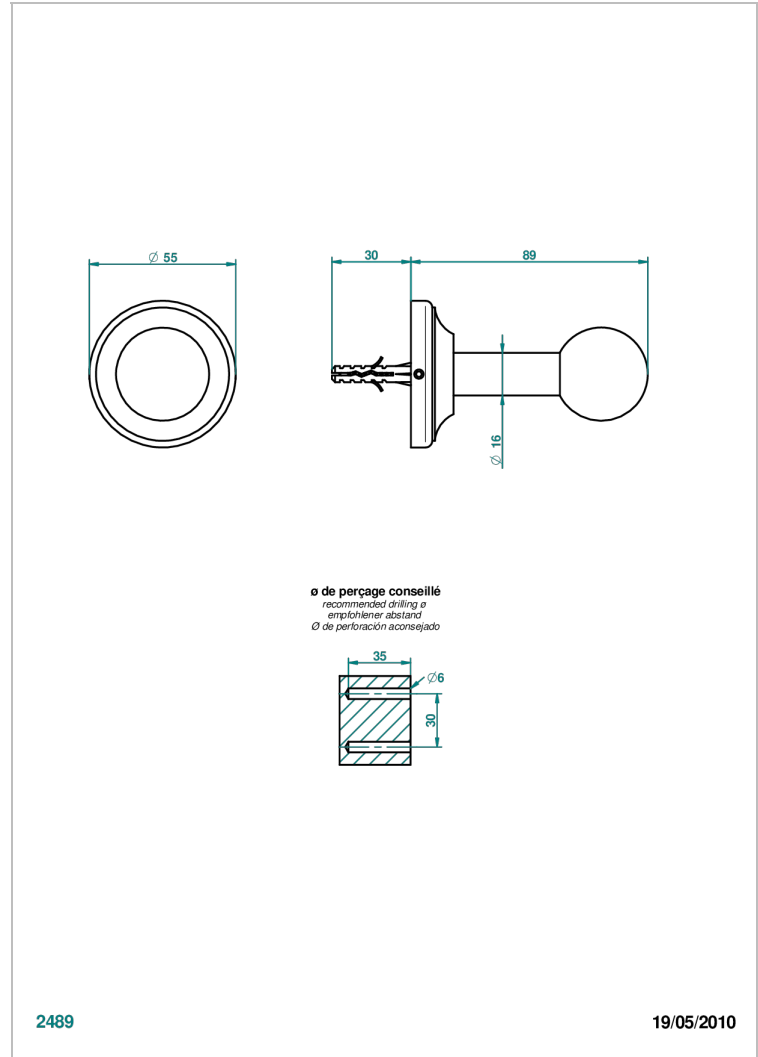

BROADWAY CON MANETAS

A04-517

Percha de baño

THG[®]
PARIS

2489

19/05/2010

CARACTERÍSTICAS

- Broadway con manetas
- Percha de baño