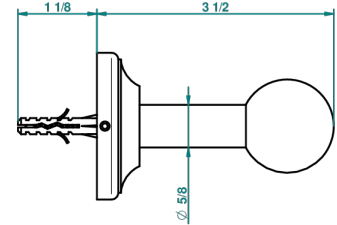

BROADWAY CON MANETAS

A04-517

Percha de baño

THG®
PARIS

2489

19/05/2010

CARACTERÍSTICAS

- Broadway con manetas
- Percha de baño

ACABADOS DISPONIBLES

Bronce claro - D01
Cerámica negra mate - D30
Cobre viejo mate - H07
Cromo - A02
Cromo / dorado - G02
Cromo mate - C02

Dorado - F01
Dorado mate - F07
Dorado pálido - F30
Dorado pálido mate (sin barniz) - F31
Natural smoked Brass - A13
Níquel - B01

Níquel mate - C01
Níquel viejo - H28
Pvd blush - H62
Pvd blush mate - H60
Pvd color latón - H49
Pvd color latón mate - H50

Pvd color níquel - H55
Pvd color níquel mate - H56
Pvd color oro - H52
Pvd color oro mate - H53
Pvd grafito - H64
Pvd grafito mate - H65

Pvd marrón bronce - F33
Pvd marrón bronce mate - F34
Pvd umber - H66
Pvd umber mate - H67