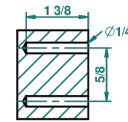

BROADWAY CON MANETAS

A04-517

Percha de baño

THG®
PARIS

2489

19/05/2010

CARACTERÍSTICAS

- Broadway con manetas
- Percha de baño

ACABADOS DISPONIBLES

Bronce claro - D01
Cerámica negra mate - D30
Cobre viejo mate - H07
Cromo - A02
Cromo / dorado - G02
Cromo mate - C02

Dorado - F01
Dorado mate - F07
Dorado pálido - F30
Dorado pálido mate (sin barniz) - F31
Natural smoked Brass - A13
Níquel - B01

Níquel mate - C01
Níquel viejo - H28
Pvd blush - H62
Pvd blush mate - H60
Pvd color latón - H49
Pvd color latón mate - H50

Pvd color níquel - H55
Pvd color níquel mate - H56
Pvd color oro - H52
Pvd color oro mate - H53
Pvd grafito - H64
Pvd grafito mate - H65

Pvd marrón bronce - F33
Pvd marrón bronce mate - F34
Pvd umber - H66
Pvd umber mate - H67