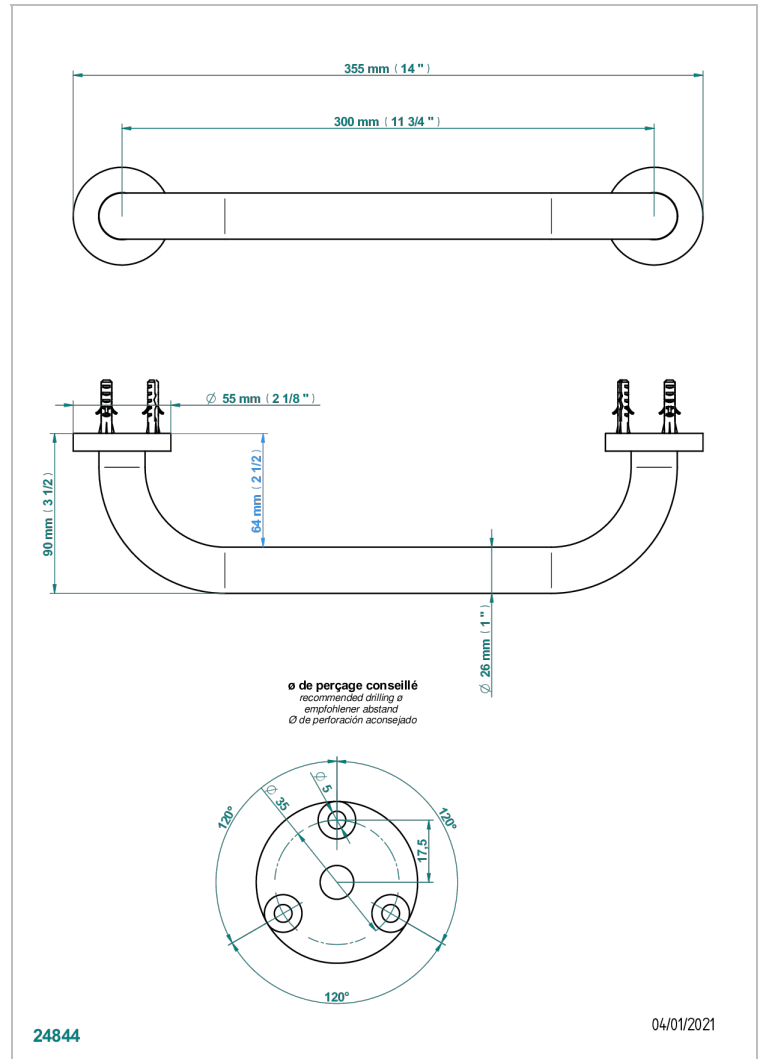

ZOOM.12

U4L-528S

Asa para baÑera lg 300 mm

THG[®]
PARIS

CARACTERÍSTICAS

- Zoom.12
- Asa para baÑera lg 300 mm

ACABADOS DISPONIBLES

Bronce claro - D01
Cerámica negra mate - D30
Cromo - A02
Dorado - F01
Dorado mate - F07
Dorado pálido - F30