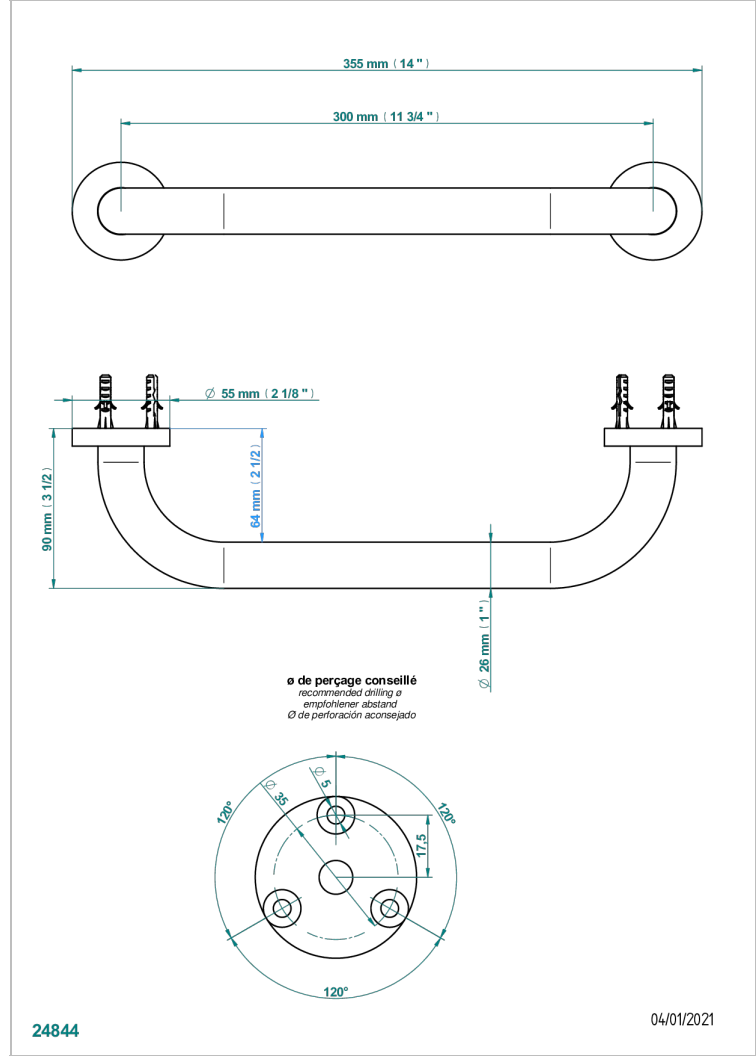

ZOOM.12

U4L-528S

Barre de relèvement long. 300 mm pour baignoire avec rosace de style

CARACTÉRISTIQUES

- Zoom.12
- Barre de relèvement long. 300 mm pour baignoire avec rosace de style

FINITIONS DISPONIBLES