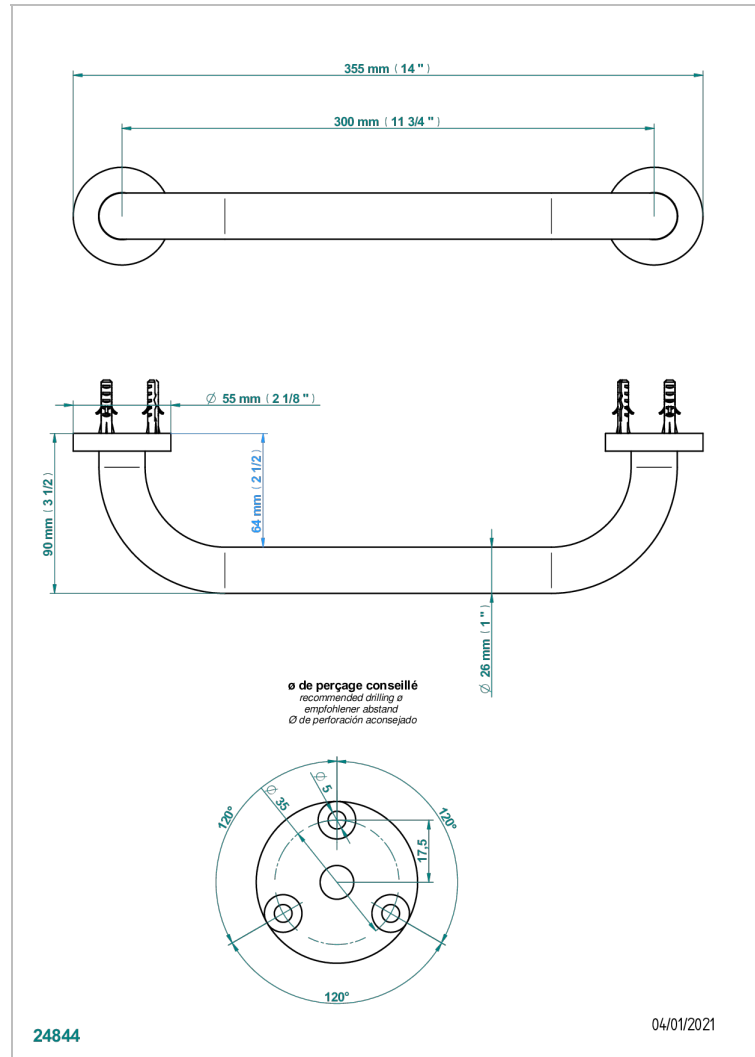

# ZOOM.12

U4L-528S

Wannengriff 300 mm

THG<sup>®</sup>  
PARIS

## EIGENSCHAFTEN

- Zoom.12
- Wannengriff 300 mm