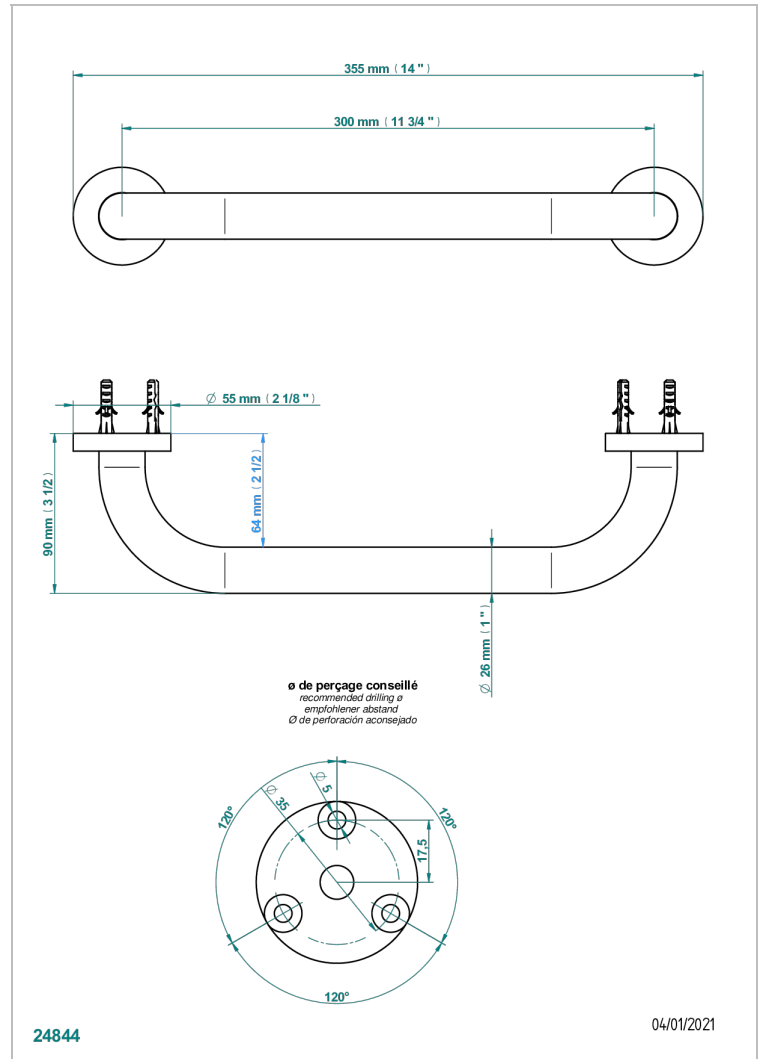

ZOOM.5

U4J-528S

Asa para baÑera lg 300 mm

THG[®]
PARIS

CARACTERÍSTICAS

- Zoom.5
- Asa para baÑera lg 300 mm

ACABADOS DISPONIBLES

Bronce claro - D01
Cerámica negra mate - D30
Cromo - A02
Dorado - F01
Dorado mate - F07
Dorado pálido - F30