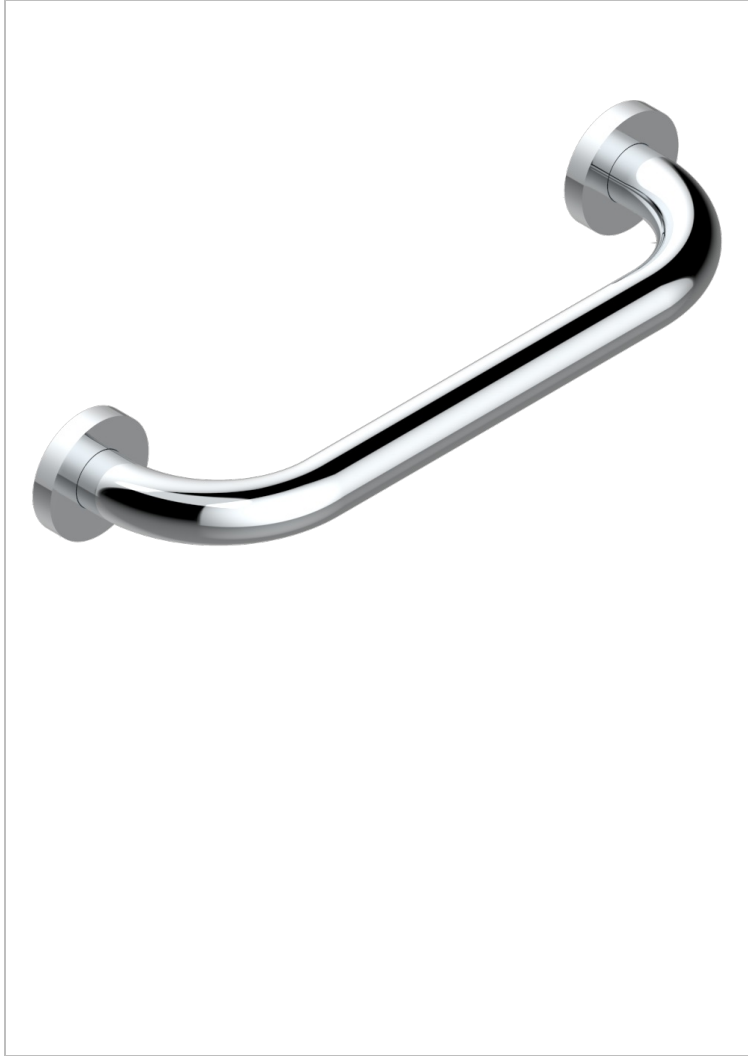

ZOOM.5

U4J-528S

Asa para baÑera lg 300 mm

THG[®]
PARIS

CARACTERÍSTICAS

- Zoom.5
- Asa para baÑera lg 300 mm

ACABADOS DISPONIBLES

Bronce claro - D01
Cerámica negra mate - D30
Cromo - A02
Dorado - F01
Dorado mate - F07
Dorado pálido - F30

Dorado pálido mate (sin barniz) - F31
Níquel - B01
Níquel mate - C01
Pvd blush - H62
Pvd blush mate - H60
Pvd color latón - H49

Pvd color latón mate - H50
Pvd color níquel - H55
Pvd color níquel mate - H56
Pvd color oro - H52
Pvd color oro mate - H53
Pvd grafito - H64