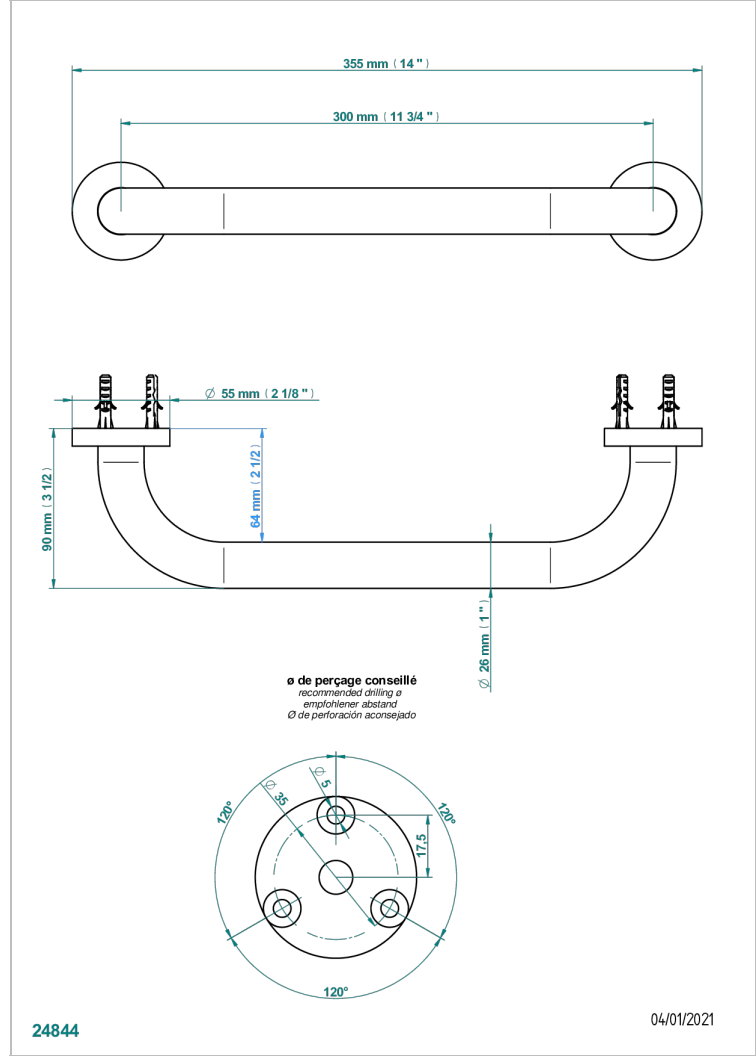

ZOOM.5

U4J-528S

Asa para baÑera lg 300 mm

THG[®]
PARIS

CARACTERÍSTICAS

- Zoom.5
- Asa para baÑera lg 300 mm

ACABADOS DISPONIBLES

Bronce claro - D01
Cerámica negra mate - D30
Cromo - A02
Dorado - F01
Dorado mate - F07
Dorado pálido - F30