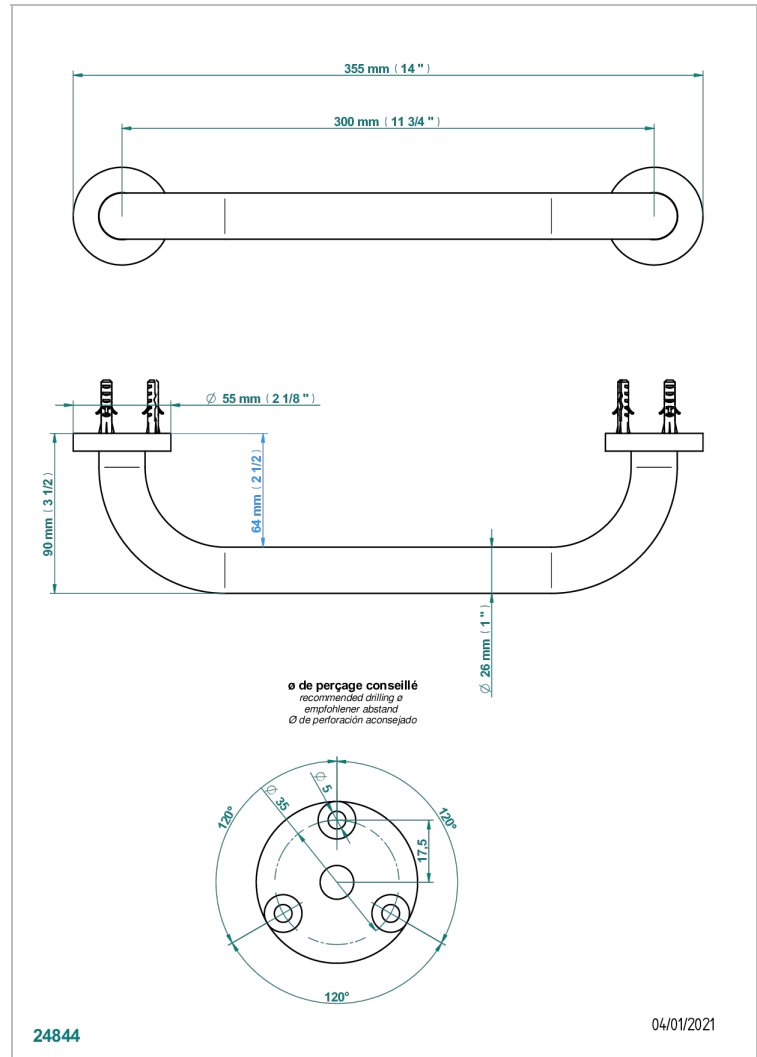

# ZOOM.5

U4J-528S

Wannengriff 300 mm

THG<sup>®</sup>  
PARIS

## EIGENSCHAFTEN

- Zoom.5
- Wannengriff 300 mm