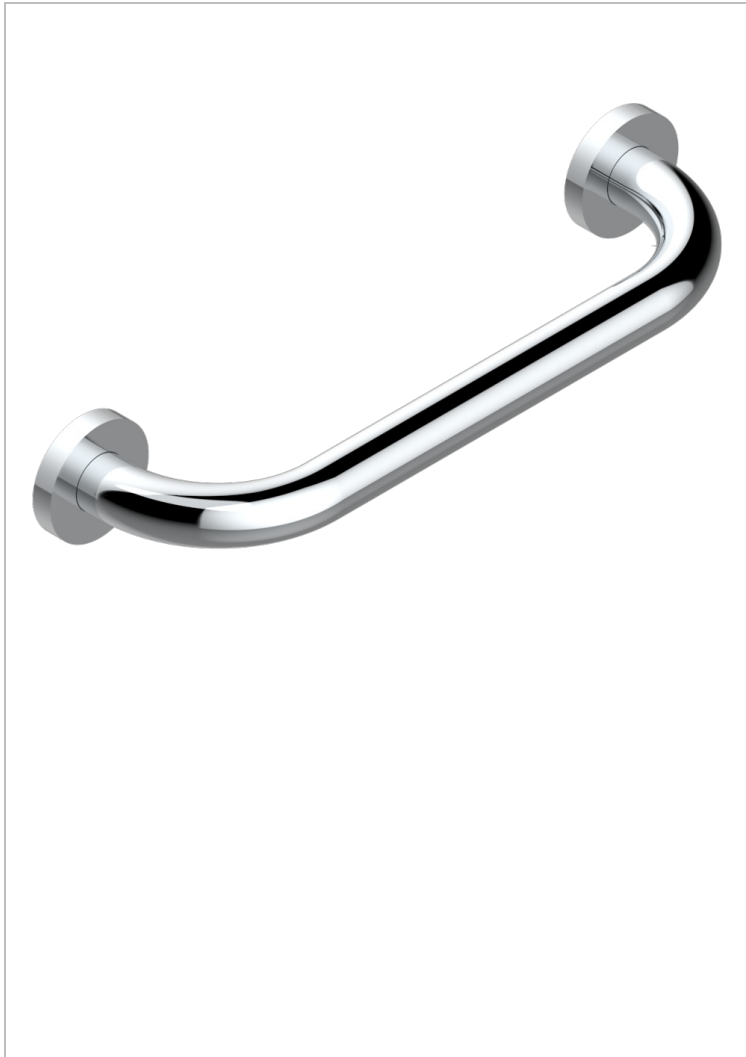

# ZOOM.5

U4J-528S

Wannengriff 300 mm

THG<sup>®</sup>  
PARIS

## EIGENSCHAFTEN

- Zoom.5
- Wannengriff 300 mm

## VERFÜGBARE OBERFLÄCHEN

Blassgold - F30  
Blassgold matt unlackiert - F31  
Bronze hell - D01  
Chrom - A02  
Gold - F01  
Gold matt - F07

Mattschwarz keramik - D30  
Nickel matt - C01  
Pvd blush - H62  
Pvd blush matt - H60  
Pvd bronze braun - F33  
Pvd bronze braun matt - F34