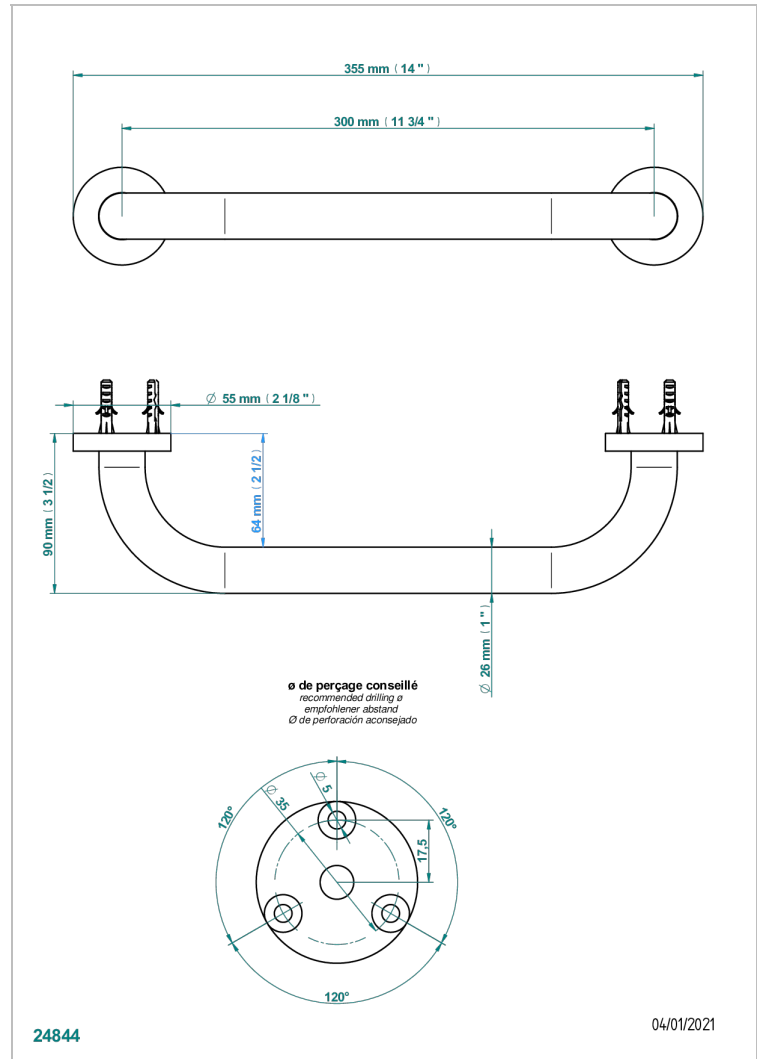

BONDI WITH LEVER

G7G-528S

Asa para baÑera lg 300 mm

THG[®]
PARIS

CARACTERÍSTICAS

- Bondi with lever
- Asa para baÑera lg 300 mm

ACABADOS DISPONIBLES

Bronce claro - D01
Cerámica negra mate - D30
Cromo - A02
Cromo / dorado - G02
Cromo mate - C02
Dorado - F01